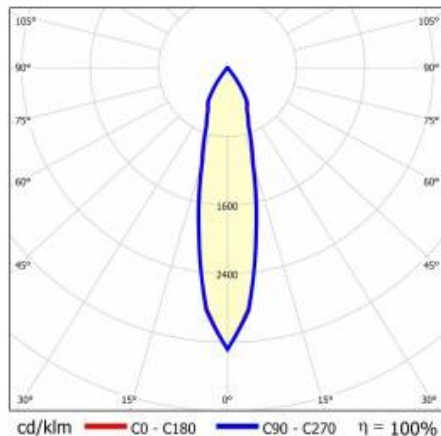

TIUNNE PLUS 90 730LM 940 15D ČERNÁ IP65/IP20 REFLECTOR B 10W

PODROBNÁ PRODUKTOVÁ KARTA

TABULKA TECHNICKÝCH PARAMETRŮ

Index:	430565	Optika:	reflector B
EAN:	5905963430565	Materiál karoserie:	hliník
Zdroj světla:	CO B	Barva těla:	bílý
Jmenovitý výkon svítidla [W]:	10	Materiál prstenu:	hliník
Světelný tok svítidla [lm]:	730	Barva prstenu:	Černá
Uwagi:	B- černá matná	Rozměry (V/Š/H/V) [mm]:	ø96/73
Světelná účinnost svítidla [lm/W]:	73	Instalační rozměry [mm]:	88
Energetická třída:	F	Stupeň těsnosti:	IP65/IP20
Třída ochrany:	II	Montážní verze:	zapuštěné
Teplota barvy [K]:	4000	Provozní teplota [°C]:	35
Index podání barev (Ra):	>90	Čistá hmotnost [kg]:	0.250
Úhel osvětlení [°]:	15	Typ kategorie:	downlight
Materiál difuzoru:	PC	Záruka [roky]:	5
Typ difuzoru:	průhledný	Certifikát CE:	469/2023
Materiál optiky:	hliník	Manuál:	Download PDF

SVĚTELNÁ KŘIVKA

Datum vytvoření karty: 25 březen 2024

Výrobce si vyhrazuje právo na změny v průběhu zdokonalování výrobku a na konstrukční změny nebo modernizaci prezentovaného výrobku. Svítidlo splňuje požadavky směrnice EU ROHS 2001/65/EU. Produktový list není obchodní nabídkou. *Tolerance parametrů je +/- 10%.

Tento produkt podléhá pravidlům recyklace elektrické a elektronické zařízení

Certifikát CE - č.: 469/2023

Lena Lighting S.A.
ul. Kórnicka 52, 63-000 Środa Wielkopolska
tel. +48 61 28 60 333 (Pn-Pt, 8-16), e-mail: hello@lenalighting.pl, www.lenalighting.pl