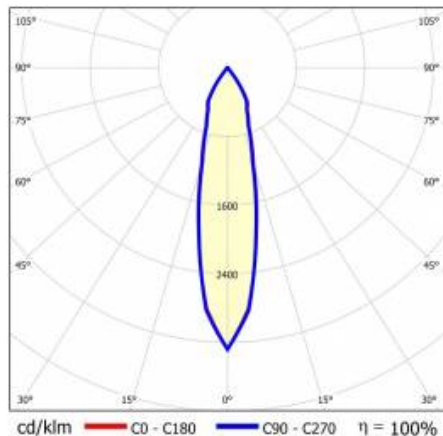

TIUNNE PLUS 90 730LM 840 15D ČERNÁ IP65/IP20 REFLECTOR B 8W

PODROBNÁ PRODUKTOVÁ KARTA

TABULKA TECHNICKÝCH PARAMETRŮ

Index:	430251	Optika:	reflector B
EAN:	5905963430251	Materiál karoserie:	hliník
Zdroj světla:	CO B	Barva těla:	bílý
Jmenovitý výkon svítidla [W]:	8	Materiál prstenu:	hliník
Světelný tok svítidla [lm]:	730	Barva prstenu:	Černá
Uwagi:	B- černá matná	Rozměry (V/Š/H/V) [mm]:	ø96/73
Světelná účinnost svítidla [lm/W]:	92	Instalační rozměry [mm]:	88
Energetická třída:	F	Stupeň těsnosti:	IP65/IP20
Třída ochrany:	II	Montážní verze:	zapuštěné
Teplota barvy [K]:	4000	Provozní teplota [°C]:	35
Index podání barev (Ra):	>80	Čistá hmotnost [kg]:	0.250
Úhel osvětlení [°]:	15	Typ kategorie:	downlight
Materiál difuzoru:	PC	Záruka [roky]:	5
Typ difuzoru:	průhledný	Certifikát CE:	469/2023
Materiál optiky:	hliník	Manuál:	Download PDF

SVĚTELNÁ KŘIVKA

Datum vytvoření karty: 23 říjen 2024

Výrobce si vyhrazuje právo na změny v průběhu zdokonalování výrobku a na konstrukční změny nebo modernizaci prezentovaného výrobku. Svítidlo splňuje požadavky směrnice EU ROHS 2001/65/EU. Produktový list není obchodní nabídkou. *Tolerance parametrů je +/- 10%.

Tento produkt podléhá pravidlům recyklace elektrické a elektronické zařízení

Certifikát CE - č.: 469/2023

Lena Lighting S.A.
ul. Kórnicka 52, 63-000 Środa Wielkopolska
tel. +48 61 28 60 333 (Pn-Pt, 8-16), e-mail: hello@lenalighting.pl, www.lenalighting.pl