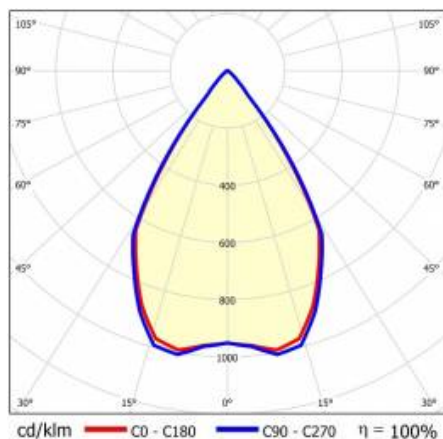

TIUNNE PLUS 90 720LM 830 60D BÍLÁ IP65/IP20 REFLECTOR W 8W

PODROBNÁ PRODUKTOVÁ KARTA

TABULKA TECHNICKÝCH PARAMETRŮ

Index:	429903	Optika:	reflector W
EAN:	5905963429903	Materiál karoserie:	hliník
Zdroj světla:	CO B	Barva těla:	bílý
Jmenovitý výkon svítidla [W]:	8	Materiál prstenu:	hliník
Světelný tok svítidla [lm]:	720	Barva prstenu:	bílý
Uwagi:	W- bílá matná	Rozměry (V/Š/H/V) [mm]:	ø96/73
Světelná účinnost svítidla [lm/W]:	90	Instalační rozměry [mm]:	88
Energetická třída:	F	Stupeň těsnosti:	IP65/IP20
Třída ochrany:	II	Montážní verze:	zapuštěné
Teplota barvy [K]:	3000	Provozní teplota [°C]:	35
Index podání barev (Ra):	>80	Čistá hmotnost [kg]:	0.250
Úhel osvětlení [°]:	60	Typ kategorie:	downlight
Materiál difuzoru:	PC	Záruka [roky]:	5
Typ difuzoru:	průhledný	Certifikát CE:	469/2023
Materiál optiky:	hliník	Manuál:	Download PDF

SVĚTELNÁ KŘIVKA

Datum vytvoření karty: 23 říjen 2024

Výrobce si vyhrazuje právo na změny v průběhu zdokonalování výrobku a na konstrukční změny nebo modernizaci prezentovaného výrobku. Svítidlo splňuje požadavky směrnice EU ROHS 2001/65/EU. Produktový list není obchodní nabídkou. *Tolerance parametrů je +/- 10%.

Tento produkt podléhá pravidlům recyklace elektrické a elektronické zařízení

Certifikát CE - č.: 469/2023

Lena Lighting S.A.
ul. Kórnicka 52, 63-000 Środa Wielkopolska
tel. +48 61 28 60 333 (Pn-Pt, 8-16), e-mail: hello@lenalighting.pl, www.lenalighting.pl