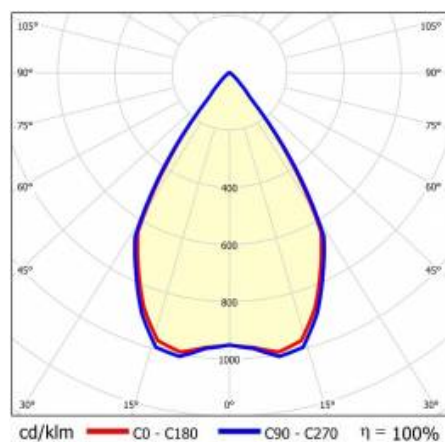

TIUNNE PLUS 90 720LM 830 60D BÍLÁ IP65/IP20 REFLECTOR W 8W

PODROBNÁ PRODUKTOVÁ KARTA

TABULKA TECHNICKÝCH PARAMETRŮ

Jmenovitý výkon svítidla [W]:	8	Barva prstenu:	bílý
Index:	429903	Materiál karoserie:	hliník
Teplota barvy [K]:	3000	Rozměry (V/Š/H/V) [mm]:	ø96/73
EAN:	5905963429903	Barva těla:	bílý
Světelný tok svítidla [lm]:	720	Materiál prstenu:	hliník
Zdroj světla:	CO B	Instalační rozměry [mm]:	88
Uwagi:	W- bílá matná	Stupeň těsnosti:	IP65/IP20
Světelná účinnost svítidla [lm/W]:	90	Montážní verze:	zapuštěné
Energetická třída:	F	Provozní teplota [°C]:	35
Index podání barev (Ra):	>80	Čistá hmotnost [kg]:	0.250
Třída ochrany:	II	Typ kategorie:	downlight
Úhel osvětlení [°]:	60	Záruka [roky]:	5
Optika:	reflector W	Certifikát CE:	469/2023
Materiál difuzoru:	PC	Manuál:	Download PDF
Typ difuzoru:	průhledný		
Materiál optiky:	hliník		

SVĚTELNÁ KŘIVKA