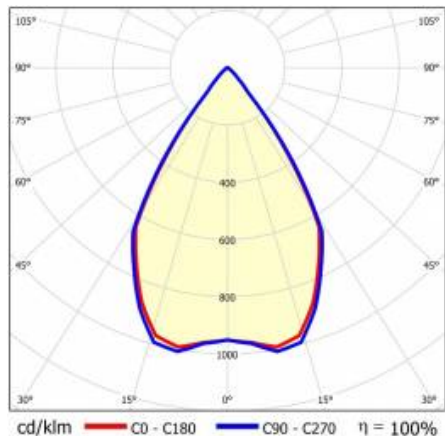

TIUNNE PLUS 90 720LM 830 60D BÍLÁ IP65/IP20 REFLECTOR GS 8W

PODROBNÁ PRODUKTOVÁ KARTA

TABULKA TECHNICKÝCH PARAMETRŮ

Index:	429200	Optika:	reflector GS
EAN:	5905963429200	Materiál karoserie:	hliník
Zdroj světla:	CO B	Barva těla:	bílý
Jmenovitý výkon svítidla [W]:	8	Materiál prstenu:	hliník
Světelný tok svítidla [lm]:	720	Barva prstenu:	bílý
Uwagi:	GS - stříbrný lesk	Rozměry (V/Š/H/V) [mm]:	ø96/73
Světelná účinnost svítidla [lm/W]:	90	Instalační rozměry [mm]:	88
Energetická třída:	F	Stupeň těsnosti:	IP65/IP20
Třída ochrany:	II	Montážní verze:	zapuštěné
Teplota barvy [K]:	3000	Provozní teplota [°C]:	35
Index podání barev (Ra):	>80	Čistá hmotnost [kg]:	0.250
Úhel osvětlení [°]:	60	Typ kategorie:	downlight
Materiál difuzoru:	PC	Záruka [roky]:	5
Typ difuzoru:	průhledný	Certifikát CE:	469/2023
Materiál optiky:	hliník	Manuál:	Download PDF

SVĚTELNÁ KŘIVKA

Datum vytvoření karty: 25 březen 2024

Výrobce si vyhrazuje právo na změny v průběhu zdokonalování výrobku a na konstrukční změny nebo modernizaci prezentovaného výrobku. Svítidlo splňuje požadavky směrnice EU ROHS 2001/65/EU. Produktový list není obchodní nabídkou. *Tolerance parametrů je +/- 10%.

Tento produkt podléhá pravidlům recyklace elektrické a elektronické zařízení

Certifikát CE - č.: 469/2023

Lena Lighting S.A.
ul. Kórnicka 52, 63-000 Środa Wielkopolska
tel. +48 61 28 60 333 (Pn-Pt, 8-16), e-mail: hello@lenalighting.pl, www.lenalighting.pl