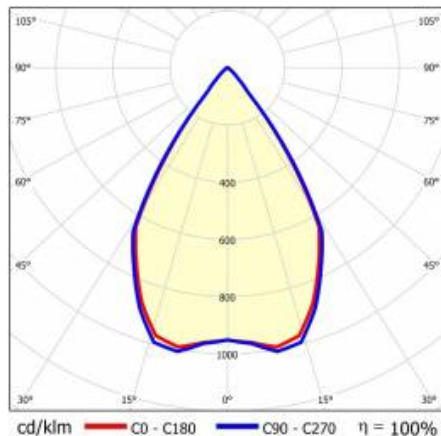

TIUNNE PLUS 90 640LM 940 60D BÍLÁ IP65/IP20 REFLECTOR GS 8W

PODROBNÁ PRODUKTOVÁ KARTA

TABULKA TECHNICKÝCH PARAMETRŮ

Index:	429606	Optika:	reflector GS
EAN:	5905963429606	Materiál karoserie:	hliník
Zdroj světla:	CO B	Barva těla:	bílý
Jmenovitý výkon svítidla [W]:	8	Materiál prstenu:	hliník
Světelný tok svítidla [lm]:	640	Barva prstenu:	bílý
Uwagi:	GS - stříbrný lesk	Rozměry (V/Š/H/V) [mm]:	ø96/73
Světelná účinnost svítidla [lm/W]:	80	Instalační rozměry [mm]:	88
Energetická třída:	F	Stupeň těsnosti:	IP65/IP20
Třída ochrany:	II	Montážní verze:	zapuštěné
Teplota barvy [K]:	4000	Provozní teplota [°C]:	35
Index podání barev (Ra):	>90	Čistá hmotnost [kg]:	0.250
Úhel osvětlení [°]:	60	Typ kategorie:	downlight
Materiál difuzoru:	PC	Záruka [roky]:	5
Typ difuzoru:	průhledný	Certifikát CE:	469/2023
Materiál optiky:	hliník	Manuál:	Download PDF

SVĚTELNÁ KŘIVKA

Datum vytvoření karty: 25 březen 2024

Výrobce si vyhrazuje právo na změny v průběhu zdokonalování výrobku a na konstrukční změny nebo modernizaci prezentovaného výrobku. Svítidlo splňuje požadavky směrnice EU ROHS 2001/65/EU. Produktový list není obchodní nabídkou. *Tolerance parametrů je +/- 10%.

Tento produkt podléhá pravidlům recyklace elektrické a elektronické zařízení

Certifikát CE - č.: 469/2023

LENA
LIGHTING

Lena Lighting S.A.
ul. Kórnicka 52, 63-000 Środa Wielkopolska
tel. +48 61 28 60 333 (Pn-Pt, 8-16), e-mail: hello@lenalighting.pl, www.lenalighting.pl

Boční 2/2