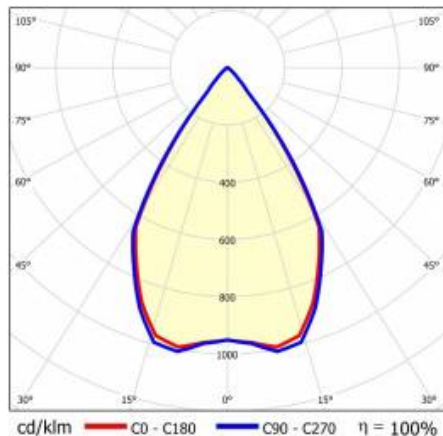

TIUNNE PLUS 90 610LM 930 60D ČERNÁ IP65/IP20 REFLECTOR B 8W

PODROBNÁ PRODUKTOVÁ KARTA

TABULKA TECHNICKÝCH PARAMETRŮ

Index:	430404	Optika:	reflector B
EAN:	5905963430404	Materiál karoserie:	hliník
Zdroj světla:	CO B	Barva těla:	bílý
Jmenovitý výkon svítidla [W]:	8	Materiál prstenu:	hliník
Světelný tok svítidla [lm]:	610	Barva prstenu:	Černá
Uwagi:	B- černá matná	Rozměry (V/Š/H/V) [mm]:	ø96/73
Světelná účinnost svítidla [lm/W]:	77	Instalační rozměry [mm]:	88
Energetická třída:	F	Stupeň těsnosti:	IP65/IP20
Třída ochrany:	II	Montážní verze:	zapuštěné
Teplota barvy [K]:	3000	Provozní teplota [°C]:	35
Index podání barev (Ra):	>90	Čistá hmotnost [kg]:	0.250
Úhel osvětlení [°]:	60	Typ kategorie:	downlight
Materiál difuzoru:	PC	Záruka [roky]:	5
Typ difuzoru:	průhledný	Certifikát CE:	469/2023
Materiál optiky:	hliník	Manuál:	Download PDF

SVĚTELNÁ KŘIVKA

Datum vytvoření karty: 25 březen 2024

Výrobce si vyhrazuje právo na změny v průběhu zdokonalování výrobku a na konstrukční změny nebo modernizaci prezentovaného výrobku. Svítidlo splňuje požadavky směrnice EU ROHS 2001/65/EU. Produktový list není obchodní nabídkou. *Tolerance parametrů je +/- 10%.

Tento produkt podléhá pravidlům recyklace elektrické a elektronické zařízení

Certifikát CE - č.: 469/2023

Lena Lighting S.A.
ul. Kórnicka 52, 63-000 Środa Wielkopolska
tel. +48 61 28 60 333 (Pn-Pt, 8-16), e-mail: hello@lenalighting.pl, www.lenalighting.pl