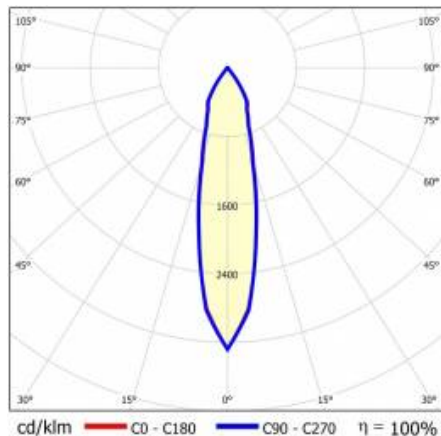

TIUNNE PLUS 90 590LM 930 15D ČERNÁ IP65/IP20 REFLECTOR B 8W

PODROBNÁ PRODUKTOVÁ KARTA

TABULKA TECHNICKÝCH PARAMETRŮ

Index:	430459	Optika:	reflector B
EAN:	5905963430459	Materiál karoserie:	hliník
Zdroj světla:	CO B	Barva těla:	bílý
Jmenovitý výkon svítidla [W]:	8	Materiál prstenu:	hliník
Světelný tok svítidla [lm]:	590	Barva prstenu:	Černá
Uwagi:	B- černá matná	Rozměry (V/Š/H/V) [mm]:	ø96/73
Světelná účinnost svítidla [lm/W]:	74	Instalační rozměry [mm]:	88
Energetická třída:	F	Stupeň těsnosti:	IP65/IP20
Třída ochrany:	II	Montážní verze:	zapuštěné
Teplota barvy [K]:	3000	Provozní teplota [°C]:	35
Index podání barev (Ra):	>90	Čistá hmotnost [kg]:	0.250
Úhel osvětlení [°]:	15	Typ kategorie:	downlight
Materiál difuzoru:	PC	Záruka [roky]:	5
Typ difuzoru:	průhledný	Certifikát CE:	469/2023
Materiál optiky:	hliník	Manuál:	Download PDF

SVĚTELNÁ KŘIVKA

Datum vytvoření karty: 23 říjen 2024

Výrobce si vyhrazuje právo na změny v průběhu zdokonalování výroby a na konstrukční změny nebo modernizaci prezentovaného výrobku. Svítidlo splňuje požadavky směrnice EU ROHS 2001/65/EU. Produktový list není obchodní nabídkou. *Tolerance parametrů je +/- 10%.

Tento produkt podléhá pravidlům recyklace elektrické a elektronické zařízení

Certifikát CE - č.: 469/2023

Lena Lighting S.A.
ul. Kórnicka 52, 63-000 Środa Wielkopolska
tel. +48 61 28 60 333 (Pn-Pt, 8-16), e-mail: hello@lenalighting.pl, www.lenalighting.pl