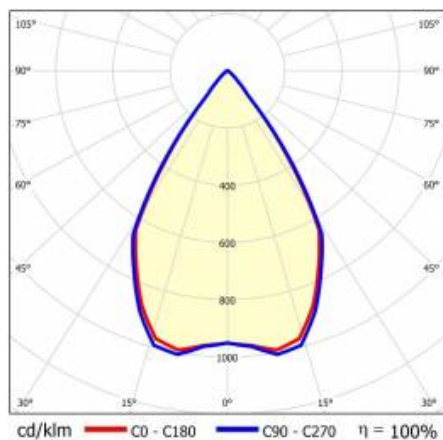

TIUNNE PLUS 90 1300LM 830 DALI 60D ČERNÁ IP65/IP20 REFLECTOR B 16W

PODROBNÁ PRODUKTOVÁ KARTA

TABULKA TECHNICKÝCH PARAMETRŮ

Index:	430343	Materiál karoserie:	hliník
EAN:	5905963430343	Barva těla:	bílý
Zdroj světla:	CO B	Materiál prstenu:	hliník
Jmenovitý výkon svítidla [W]:	16	Barva prstenu:	Černá
Světelný tok svítidla [lm]:	1300	Rozměry (V/Š/H/V) [mm]:	ø96/73
Uwagi:	B- černá matná	Instalační rozměry [mm]:	88
Světelná účinnost svítidla [lm/W]:	82	Stupeň těsnosti:	IP65/IP20
Energetická třída:	F	Montážní verze:	zapuštěné
Třída ochrany:	II	Provozní teplota [°C]:	35
Teplota barvy [K]:	3000	DIMM DALI:	ano
Index podání barev (Ra):	>80	Čistá hmotnost [kg]:	0.250
Úhel osvětlení [°]:	60	Typ kategorie:	downlight
Materiál difuzoru:	PC	Záruka [roky]:	5
Typ difuzoru:	průhledný	Certifikát CE:	469/2023
Materiál optiky:	hliník	Manuál:	Download PDF
Optika:	reflector B		

SVĚTELNÁ KŘIVKA

Datum vytvoření karty: 23 říjen 2024

Výrobce si vyhrazuje právo na změny v průběhu zdokonalování výrobku a na konstrukční změny nebo modernizaci prezentovaného výrobku. Svítidlo splňuje požadavky směrnice EU ROHS 2001/65/EU. Produktový list není obchodní nabídkou. *Tolerance parametrů je +/- 10%.

Tento produkt podléhá pravidlům recyklace elektrické a elektronické zařízení

Certifikát CE - č.: 469/2023

Lena Lighting S.A.
ul. Kórnicka 52, 63-000 Środa Wielkopolska
tel. +48 61 28 60 333 (Pn-Pt, 8-16), e-mail: hello@lenalighting.pl, www.lenalighting.pl