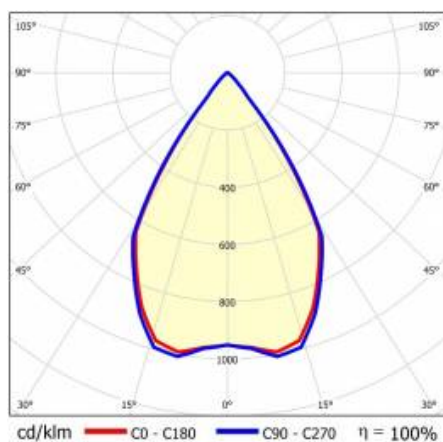

TIUNNE PLUS 90 1300LM 830 DALI 60D ČERNÁ IP65/IP20 REFLECTOR B 16W

PODROBNÁ PRODUKTOVÁ KARTA

TABULKA TECHNICKÝCH PARAMETRŮ

Index:	430343	Materiál karoserie:	hliník
EAN:	5905963430343	Barva těla:	bílý
Zdroj světla:	CO B	Materiál prstenu:	hliník
Jmenovitý výkon svítidla [W]:	16	Barva prstenu:	Černá
Světelný tok svítidla [lm]:	1300	Rozměry (V/Š/H/V) [mm]:	ø96/73
Uwagi:	B- černá matná	Instalační rozměry [mm]:	88
Světelná účinnost svítidla [lm/W]:	82	Stupeň těsnosti:	IP65/IP20
Energetická třída:	F	Montážní verze:	zapuštěné
Třída ochrany:	II	Provozní teplota [°C]:	35
Teplota barvy [K]:	3000	DIMM DALI:	ano
Index podání barev (Ra):	>80	Čistá hmotnost [kg]:	0.250
Úhel osvětlení [°]:	60	Typ kategorie:	downlight
Materiál difuzoru:	PC	Záruka [roky]:	5
Typ difuzoru:	průhledný	Certifikát CE:	469/2023
Materiál optiky:	hliník	Manuál:	Download PDF
Optika:	reflector B		

SVĚTELNÁ KŘIVKA

Datum vytvoření karty: 23 říjen 2024

Výrobce si vyhrazuje právo na změny v průběhu zdokonalování výrobku a na konstrukční změny nebo modernizaci prezentovaného výrobku. Svítidlo splňuje požadavky směrnice EU ROHS 2001/65/EU. Produktový list není obchodní nabídkou. *Tolerance parametrů je +/- 10%.

Tento produkt podléhá pravidlům recyklace elektrické a elektronické zařízení

Certifikát CE - č.: 469/2023

Lena Lighting S.A.
ul. Kórnicka 52, 63-000 Środa Wielkopolska
tel. +48 61 28 60 333 (Pn-Pt, 8-16), e-mail: hello@lenalighting.pl, www.lenalighting.pl