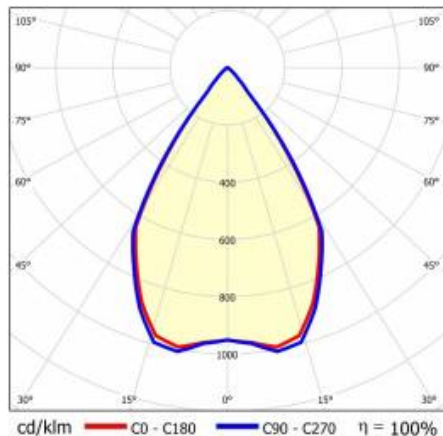

TIUNNE PLUS 90 1300LM 830 60D BÍLÁ IP65/IP20 REFLECTOR W 16W

PODROBNÁ PRODUKTOVÁ KARTA

TABULKA TECHNICKÝCH PARAMETRŮ

Index:	429934	Optika:	reflector W
EAN:	5905963429934	Materiál karoserie:	hliník
Zdroj světla:	CO B	Barva těla:	bílý
Jmenovitý výkon svítidla [W]:	16	Materiál prstenu:	hliník
Světelný tok svítidla [lm]:	1300	Barva prstenu:	bílý
Uwagi:	W- bílá matná	Rozměry (V/Š/H/V) [mm]:	ø96/73
Světelná účinnost svítidla [lm/W]:	82	Instalační rozměry [mm]:	88
Energetická třída:	F	Stupeň těsnosti:	IP65/IP20
Třída ochrany:	II	Montážní verze:	zapuštěné
Teplota barvy [K]:	3000	Provozní teplota [°C]:	35
Index podání barev (Ra):	>80	Čistá hmotnost [kg]:	0.250
Úhel osvětlení [°]:	60	Typ kategorie:	downlight
Materiál difuzoru:	PC	Záruka [roky]:	5
Typ difuzoru:	průhledný	Certifikát CE:	469/2023
Materiál optiky:	hliník	Manuál:	Download PDF

SVĚTELNÁ KŘIVKA

Datum vytvoření karty: 23 říjen 2024

Výrobce si vyhrazuje právo na změny v průběhu zdokonalování výrobku a na konstrukční změny nebo modernizaci prezentovaného výrobku. Svítidlo splňuje požadavky směrnice EU ROHS 2001/65/EU. Produktový list není obchodní nabídkou. *Tolerance parametrů je +/- 10%.

Tento produkt podléhá pravidlům recyklace elektrické a elektronické zařízení

Certifikát CE - č.: 469/2023

Lena Lighting S.A.
ul. Kórnicka 52, 63-000 Środa Wielkopolska
tel. +48 61 28 60 333 (Pn-Pt, 8-16), e-mail: hello@lenalighting.pl, www.lenalighting.pl