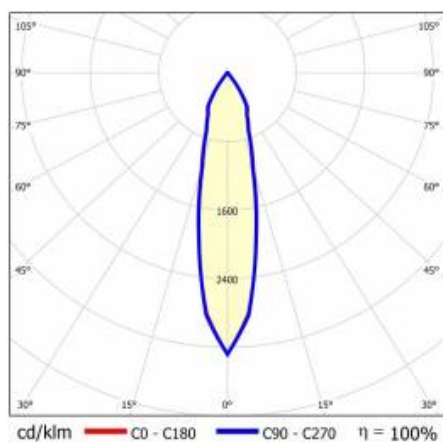

TIUNNE PLUS 90 1270LM 840 DALI 15D ČERNÁ IP65/IP20 REFLECTOR B 16W

PODROBNÁ PRODUKTOVÁ KARTA

TABULKA TECHNICKÝCH PARAMETRŮ

Index:	430299	Materiál karoserie:	hliník
EAN:	5905963430299	Barva těla:	bílý
Zdroj světla:	CO B	Materiál prstenu:	hliník
Jmenovitý výkon svítidla [W]:	16	Barva prstenu:	Černá
Světelný tok svítidla [lm]:	1270	Rozměry (V/Š/H/V) [mm]:	ø96/73
Uwagi:	B- černá matná	Instalační rozměry [mm]:	88
Světelná účinnost svítidla [lm/W]:	80	Stupeň těsnosti:	IP65/IP20
Energetická třída:	F	Montážní verze:	zapuštěné
Třída ochrany:	II	Provozní teplota [°C]:	35
Teplota barvy [K]:	4000	DIMM DALI:	ano
Index podání barev (Ra):	>80	Čistá hmotnost [kg]:	0.250
Úhel osvětlení [°]:	15	Typ kategorie:	downlight
Materiál difuzoru:	PC	Záruka [roky]:	5
Typ difuzoru:	průhledný	Certifikát CE:	469/2023
Materiál optiky:	hliník	Manuál:	Download PDF
Optika:	reflector B		

SVĚTELNÁ KŘIVKA

Datum vytvoření karty: 23 říjen 2024

Výrobce si vyhrazuje právo na změny v průběhu zdokonalování výrobku a na konstrukční změny nebo modernizaci prezentovaného výrobku. Svítidlo splňuje požadavky směrnice EU ROHS 2001/65/EU. Produktový list není obchodní nabídkou. *Tolerance parametrů je +/- 10%.

Tento produkt podléhá pravidlům recyklace elektrické a elektronické zařízení

Certifikát CE - č.: 469/2023

Lena Lighting S.A.
ul. Kórnicka 52, 63-000 Środa Wielkopolska
tel. +48 61 28 60 333 (Pn-Pt, 8-16), e-mail: hello@lenalighting.pl, www.lenalighting.pl