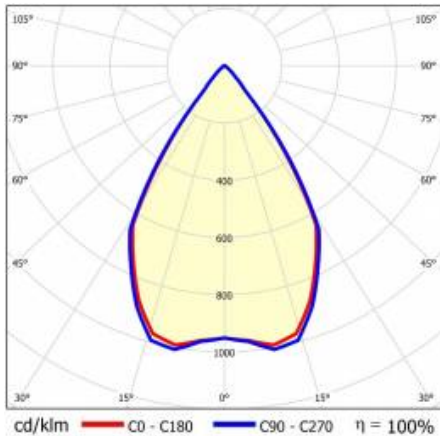

TIUNNE PLUS 90 1260LM 840 60D ČERNÁ IP65/IP20 REFLECTOR B 14W

PODROBNÁ PRODUKTOVÁ KARTA

TABULKA TECHNICKÝCH PARAMETRŮ

Index:	430220	Optika:	reflector B
EAN:	5905963430220	Materiál karoserie:	hliník
Zdroj světla:	CO B	Barva těla:	bílý
Jmenovitý výkon svítidla [W]:	14	Materiál prstenu:	hliník
Světelný tok svítidla [lm]:	1260	Barva prstenu:	Černá
Uwagi:	B- černá matná	Rozměry (V/Š/H/V) [mm]:	ø96/73
Světelná účinnost svítidla [lm/W]:	90	Instalační rozměry [mm]:	88
Energetická třída:	F	Stupeň těsnosti:	IP65/IP20
Třída ochrany:	II	Montážní verze:	zapuštěné
Teplota barvy [K]:	4000	Provozní teplota [°C]:	35
Index podání barev (Ra):	>80	Čistá hmotnost [kg]:	0.250
Úhel osvětlení [°]:	60	Typ kategorie:	downlight
Materiál difuzoru:	PC	Záruka [roky]:	5
Typ difuzoru:	průhledný	Certifikát CE:	469/2023
Materiál optiky:	hliník	Manuál:	Download PDF

SVĚTELNÁ KŘIVKA

Datum vytvoření karty: 23 říjen 2024

Výrobce si vyhrazuje právo na změny v průběhu zdokonalování výrobku a na konstrukční změny nebo modernizaci prezentovaného výrobku. Svítidlo splňuje požadavky směrnice EU ROHS 2001/65/EU. Produktový list není obchodní nabídkou. *Tolerance parametrů je +/- 10%.

Tento produkt podléhá pravidlům recyklace elektrické a elektronické zařízení

Certifikát CE - č.: 469/2023

Lena Lighting S.A.
ul. Kórnicka 52, 63-000 Środa Wielkopolska
tel. +48 61 28 60 333 (Pn-Pt, 8-16), e-mail: hello@lenalighting.pl, www.lenalighting.pl