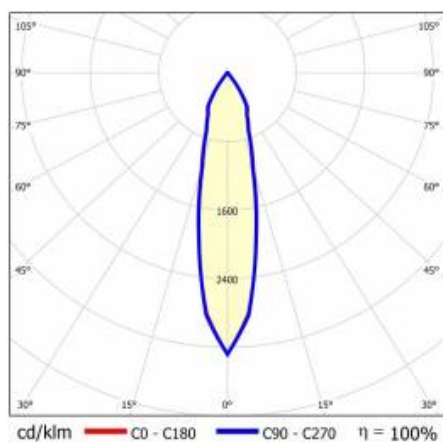

TIUNNE PLUS 90 1210LM 830 DALI 15D ČERNÁ IP65/IP20 REFLECTOR B 16W

PODROBNÁ PRODUKTOVÁ KARTA

TABULKA TECHNICKÝCH PARAMETRŮ

Index:	430398	Materiál karoserie:	hliník
EAN:	5905963430398	Barva těla:	bílý
Zdroj světla:	CO B	Materiál prstenu:	hliník
Jmenovitý výkon svítidla [W]:	16	Barva prstenu:	Černá
Světelný tok svítidla [lm]:	1210	Rozměry (V/Š/H/V) [mm]:	ø96/73
Uwagi:	B- černá matná	Instalační rozměry [mm]:	88
Světelná účinnost svítidla [lm/W]:	76	Stupeň těsnosti:	IP65/IP20
Energetická třída:	F	Montážní verze:	zapuštěné
Třída ochrany:	II	Provozní teplota [°C]:	35
Teplota barvy [K]:	3000	DIMM DALI:	ano
Index podání barev (Ra):	>80	Čistá hmotnost [kg]:	0.250
Úhel osvětlení [°]:	15	Typ kategorie:	downlight
Materiál difuzoru:	PC	Záruka [roky]:	5
Typ difuzoru:	průhledný	Certifikát CE:	469/2023
Materiál optiky:	hliník	Manuál:	Download PDF
Optika:	reflector B		

SVĚTELNÁ KŘIVKA

Datum vytvoření karty: 25 březen 2024

Výrobce si vyhrazuje právo na změny v průběhu zdokonalování výroby a na konstrukční změny nebo modernizaci prezentovaného výrobku. Svítidlo splňuje požadavky směrnice EU ROHS 2001/65/EU. Produktový list není obchodní nabídkou. *Tolerance parametrů je +/- 10%.

Tento produkt podléhá pravidlům recyklace elektrické a elektronické zařízení

Certifikát CE - č.: 469/2023

Lena Lighting S.A.
ul. Kórnicka 52, 63-000 Środa Wielkopolska
tel. +48 61 28 60 333 (Pn-Pt, 8-16), e-mail: hello@lenalighting.pl, www.lenalighting.pl