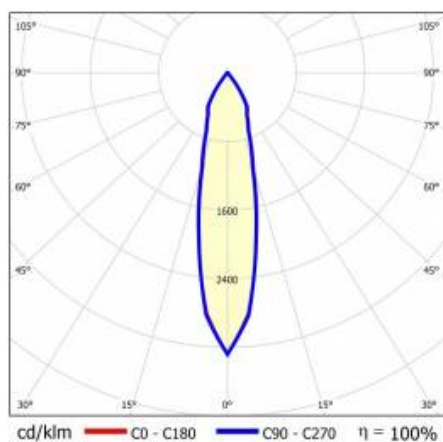

TIUNNE PLUS 90 1210LM 830 DALI 15D ČERNÁ IP65/IP20 REFLECTOR B 16W

PODROBNÁ PRODUKTOVÁ KARTA

TABULKA TECHNICKÝCH PARAMETRŮ

Index:	430398	Materiál karoserie:	hliník
EAN:	5905963430398	Barva těla:	bílý
Zdroj světla:	CO B	Materiál prstenu:	hliník
Jmenovitý výkon svítidla [W]:	16	Barva prstenu:	Černá
Světelný tok svítidla [lm]:	1210	Rozměry (V/Š/H/V) [mm]:	ø96/73
Uwagi:	B- černá matná	Instalační rozměry [mm]:	88
Světelná účinnost svítidla [lm/W]:	76	Stupeň těsnosti:	IP65/IP20
Energetická třída:	F	Montážní verze:	zapuštěné
Třída ochrany:	II	Provozní teplota [°C]:	35
Teplota barvy [K]:	3000	DIMM DALI:	ano
Index podání barev (Ra):	>80	Čistá hmotnost [kg]:	0.250
Úhel osvětlení [°]:	15	Typ kategorie:	downlight
Materiál difuzoru:	PC	Záruka [roky]:	5
Typ difuzoru:	průhledný	Certifikát CE:	469/2023
Materiál optiky:	hliník	Manuál:	Download PDF
Optika:	reflector B		

SVĚTELNÁ KŘIVKA

Datum vytvoření karty: 23 říjen 2024

Výrobce si vyhrazuje právo na změny v průběhu zdokonalování výrobku a na konstrukční změny nebo modernizaci prezentovaného výrobku. Svítidlo splňuje požadavky směrnice EU ROHS 2001/65/EU. Produktový list není obchodní nabídkou. *Tolerance parametrů je +/- 10%.

Tento produkt podléhá pravidlům recyklace elektrické a elektronické zařízení

Certifikát CE - č.: 469/2023

Lena Lighting S.A.
ul. Kórnicka 52, 63-000 Środa Wielkopolska
tel. +48 61 28 60 333 (Pn-Pt, 8-16), e-mail: hello@lenalighting.pl, www.lenalighting.pl