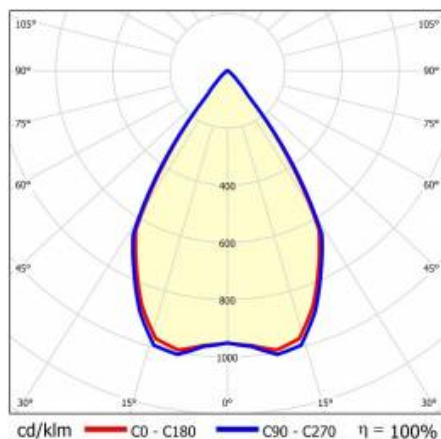

TIUNNE PLUS 90 1200LM 830 60D ČERNÁ IP65/IP20 REFLECTOR B 14W

PODROBNÁ PRODUKTOVÁ KARTA

TABULKA TECHNICKÝCH PARAMETRŮ

Index:	430329	Optika:	reflector B
EAN:	5905963430329	Materiál karoserie:	hliník
Zdroj světla:	CO B	Barva těla:	bílý
Jmenovitý výkon svítidla [W]:	14	Materiál prstenu:	hliník
Světelný tok svítidla [lm]:	1200	Barva prstenu:	Černá
Uwagi:	B- černá matná	Rozměry (V/Š/H/V) [mm]:	ø96/73
Světelná účinnost svítidla [lm/W]:	86	Instalační rozměry [mm]:	88
Energetická třída:	F	Stupeň těsnosti:	IP65/IP20
Třída ochrany:	II	Montážní verze:	zapuštěné
Teplota barvy [K]:	3000	Provozní teplota [°C]:	35
Index podání barev (Ra):	>80	Čistá hmotnost [kg]:	0.250
Úhel osvětlení [°]:	60	Typ kategorie:	downlight
Materiál difuzoru:	PC	Záruka [roky]:	5
Typ difuzoru:	průhledný	Certifikát CE:	469/2023
Materiál optiky:	hliník	Manuál:	Download PDF

SVĚTELNÁ KŘIVKA

Datum vytvoření karty: 09 červenec 2024

Výrobce si vyhrazuje právo na změny v průběhu zdokonalování výroby a na konstrukční změny nebo modernizaci prezentovaného výrobku. Svítidlo splňuje požadavky směrnice EU ROHS 2001/65/EU. Produktový list není obchodní nabídkou. *Tolerance parametrů je +/- 10%.

Tento produkt podléhá pravidlům recyklace elektrické a elektronické zařízení

Certifikát CE - č.: 469/2023

Lena Lighting S.A.
ul. Kórnicka 52, 63-000 Środa Wielkopolska
tel. +48 61 28 60 333 (Pn-Pt, 8-16), e-mail: hello@lenalighting.pl, www.lenalighting.pl