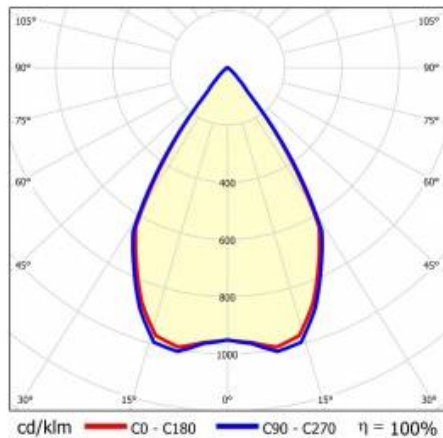

TIUNNE PLUS 90 1140LM 940 60D BÍLÁ IP65/IP20 REFLECTOR W 16W

PODROBNÁ PRODUKTOVÁ KARTA

TABULKA TECHNICKÝCH PARAMETRŮ

Index:	430138	Optika:	reflector W
EAN:	5905963430138	Materiál karoserie:	hliník
Zdroj světla:	CO B	Barva těla:	bílý
Jmenovitý výkon svítidla [W]:	16	Materiál prstenu:	hliník
Světelný tok svítidla [lm]:	1140	Barva prstenu:	bílý
Uwagi:	W- bílá matná	Rozměry (V/Š/H/V) [mm]:	ø96/73
Světelná účinnost svítidla [lm/W]:	72	Instalační rozměry [mm]:	88
Energetická třída:	G	Stupeň těsnosti:	IP65/IP20
Třída ochrany:	II	Montážní verze:	zapuštěné
Teplota barvy [K]:	4000	Provozní teplota [°C]:	35
Index podání barev (Ra):	>90	Čistá hmotnost [kg]:	0.250
Úhel osvětlení [°]:	60	Typ kategorie:	downlight
Materiál difuzoru:	PC	Záruka [roky]:	5
Typ difuzoru:	průhledný	Certifikát CE:	469/2023
Materiál optiky:	hliník	Manuál:	Download PDF

SVĚTELNÁ KŘIVKA

Datum vytvoření karty: 25 březen 2024

Výrobce si vyhrazuje právo na změny v průběhu zdokonalování výrobku a na konstrukční změny nebo modernizaci prezentovaného výrobku. Svítidlo splňuje požadavky směrnice EU ROHS 2001/65/EU. Produktový list není obchodní nabídkou. *Tolerance parametrů je +/- 10%.

Tento produkt podléhá pravidlům recyklace elektrické a elektronické zařízení

Certifikát CE - č.: 469/2023

Lena Lighting S.A.
ul. Kórnicka 52, 63-000 Środa Wielkopolska
tel. +48 61 28 60 333 (Pn-Pt, 8-16), e-mail: hello@lenalighting.pl, www.lenalighting.pl