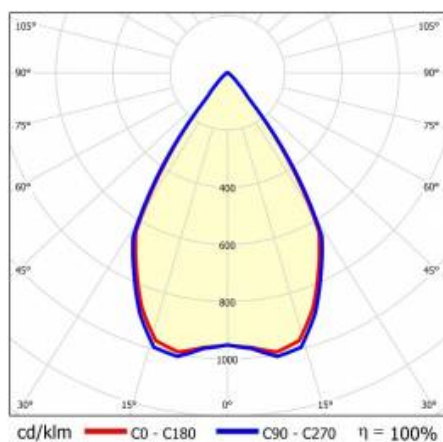

TIUNNE PLUS 90 1100LM 930 DALI 60D ČERNÁ IP65/IP20 REFLECTOR B 16W

PODROBNÁ PRODUKTOVÁ KARTA

TABULKA TECHNICKÝCH PARAMETRŮ

Index:	430442	Materiál karoserie:	hliník
EAN:	5905963430442	Barva těla:	bílý
Zdroj světla:	CO B	Materiál prstenu:	hliník
Jmenovitý výkon svítidla [W]:	16	Barva prstenu:	Černá
Světelný tok svítidla [lm]:	1100	Rozměry (V/Š/H/V) [mm]:	ø96/73
Uwagi:	B- černá matná	Instalační rozměry [mm]:	88
Světelná účinnost svítidla [lm/W]:	69	Stupeň těsnosti:	IP65/IP20
Energetická třída:	G	Montážní verze:	zapuštěné
Třída ochrany:	II	Provozní teplota [°C]:	35
Teplota barvy [K]:	3000	DIMM DALI:	ano
Index podání barev (Ra):	>90	Čistá hmotnost [kg]:	0.250
Úhel osvětlení [°]:	60	Typ kategorie:	downlight
Materiál difuzoru:	PC	Záruka [roky]:	5
Typ difuzoru:	průhledný	Certifikát CE:	469/2023
Materiál optiky:	hliník	Manuál:	Download PDF
Optika:	reflector B		

SVĚTELNÁ KŘIVKA

Datum vytvoření karty: 23 říjen 2024

Výrobce si vyhrazuje právo na změny v průběhu zdokonalování výrobku a na konstrukční změny nebo modernizaci prezentovaného výrobku. Svítidlo splňuje požadavky směrnice EU ROHS 2001/65/EU. Produktový list není obchodní nabídkou. *Tolerance parametrů je +/- 10%.

Tento produkt podléhá pravidlům recyklace elektrické a elektronické zařízení

Certifikát CE - č.: 469/2023

Lena Lighting S.A.
ul. Kórnicka 52, 63-000 Środa Wielkopolska
tel. +48 61 28 60 333 (Pn-Pt, 8-16), e-mail: hello@lenalighting.pl, www.lenalighting.pl