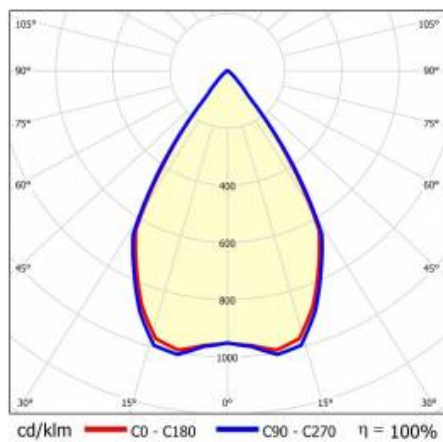

TIUNNE PLUS 90 1100LM 930 DALI 60D BÍLÁ IP65/IP20 REFLECTOR W 16W

PODROBNÁ PRODUKTOVÁ KARTA

TABULKA TECHNICKÝCH PARAMETRŮ

Index:	430046	Materiál karoserie:	hliník
EAN:	5905963430046	Barva těla:	bílý
Zdroj světla:	CO B	Materiál prstenu:	hliník
Jmenovitý výkon svítidla [W]:	16	Barva prstenu:	bílý
Světelný tok svítidla [lm]:	1100	Rozměry (V/Š/H/V) [mm]:	ø96/73
Uwagi:	W- bílá matná	Instalační rozměry [mm]:	88
Světelná účinnost svítidla [lm/W]:	69	Stupeň těsnosti:	IP65/IP20
Energetická třída:	G	Montážní verze:	zapuštěné
Třída ochrany:	II	Provozní teplota [°C]:	35
Teplota barvy [K]:	3000	DIMM DALI:	ano
Index podání barev (Ra):	>90	Čistá hmotnost [kg]:	0.250
Úhel osvětlení [°]:	60	Typ kategorie:	downlight
Materiál difuzoru:	PC	Záruka [roky]:	5
Typ difuzoru:	průhledný	Certifikát CE:	469/2023
Materiál optiky:	hliník	Manuál:	Download PDF
Optika:	reflector W		

SVĚTELNÁ KŘIVKA

Datum vytvoření karty: 25 březen 2024

Výrobce si vyhrazuje právo na změny v průběhu zdokonalování výroby a na konstrukční změny nebo modernizaci prezentovaného výrobku. Svítidlo splňuje požadavky směrnice EU ROHS 2001/65/EU. Produktový list není obchodní nabídkou. *Tolerance parametrů je +/- 10%.

Tento produkt podléhá pravidlům recyklace elektrické a elektronické zařízení

Certifikát CE - č.: 469/2023

Lena Lighting S.A.
ul. Kórnicka 52, 63-000 Środa Wielkopolska
tel. +48 61 28 60 333 (Pn-Pt, 8-16), e-mail: hello@lenalighting.pl, www.lenalighting.pl