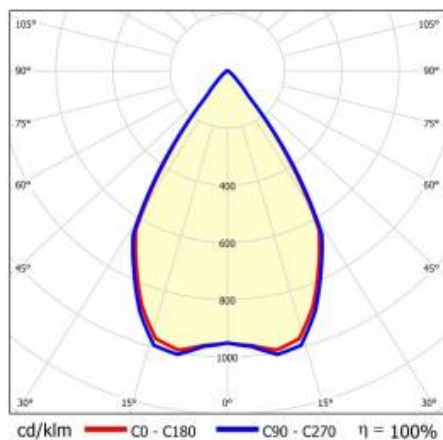

TIUNNE PLUS 90 1100LM 930 DALI 60D BÍLÁ IP65/IP20 REFLECTOR W 16W

PODROBNÁ PRODUKTOVÁ KARTA

TABULKA TECHNICKÝCH PARAMETRŮ

Index:	430046	Materiál karoserie:	hliník
EAN:	5905963430046	Barva těla:	bílý
Zdroj světla:	CO B	Materiál prstenu:	hliník
Jmenovitý výkon svítidla [W]:	16	Barva prstenu:	bílý
Světelný tok svítidla [lm]:	1100	Rozměry (V/Š/H/V) [mm]:	ø96/73
Uwagi:	W- bílá matná	Instalační rozměry [mm]:	88
Světelná účinnost svítidla [lm/W]:	69	Stupeň těsnosti:	IP65/IP20
Energetická třída:	G	Montážní verze:	zapuštěné
Třída ochrany:	II	Provozní teplota [°C]:	35
Teplota barvy [K]:	3000	DIMM DALI:	ano
Index podání barev (Ra):	>90	Čistá hmotnost [kg]:	0.250
Úhel osvětlení [°]:	60	Typ kategorie:	downlight
Materiál difuzoru:	PC	Záruka [roky]:	5
Typ difuzoru:	průhledný	Certifikát CE:	469/2023
Materiál optiky:	hliník	Manuál:	Download PDF
Optika:	reflector W		

SVĚTELNÁ KŘIVKA

Datum vytvoření karty: 23 říjen 2024

Výrobce si vyhrazuje právo na změny v průběhu zdokonalování výrobku a na konstrukční změny nebo modernizaci prezentovaného výrobku. Svítidlo splňuje požadavky směrnice EU ROHS 2001/65/EU. Produktový list není obchodní nabídkou. *Tolerance parametrů je +/- 10%.

Tento produkt podléhá pravidlům recyklace elektrické a elektronické zařízení

Certifikát CE - č.: 469/2023

Lena Lighting S.A.
ul. Kórnicka 52, 63-000 Środa Wielkopolska
tel. +48 61 28 60 333 (Pn-Pt, 8-16), e-mail: hello@lenalighting.pl, www.lenalighting.pl