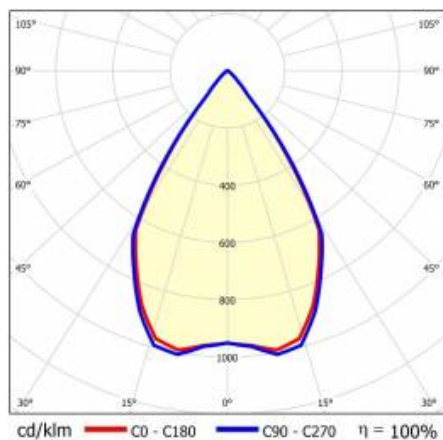

TIUNNE PLUS 90 1100LM 930 DALI 60D BÍLÁ IP65/IP20 REFLECTOR GS 16W

PODROBNÁ PRODUKTOVÁ KARTA

TABULKA TECHNICKÝCH PARAMETRŮ

Index:	429446	Materiál karoserie:	hliník
EAN:	5905963429446	Barva těla:	bílý
Zdroj světla:	CO B	Materiál prstenu:	hliník
Jmenovitý výkon svítidla [W]:	16	Barva prstenu:	bílý
Světelný tok svítidla [lm]:	1100	Rozměry (V/Š/H/V) [mm]:	ø96/73
Uwagi:	GS - stříbrný lesk	Instalační rozměry [mm]:	88
Světelná účinnost svítidla [lm/W]:	69	Stupeň těsnosti:	IP65/IP20
Energetická třída:	G	Montážní verze:	zapuštěné
Třída ochrany:	II	Provozní teplota [°C]:	35
Teplota barvy [K]:	3000	DIMM DALI:	ano
Index podání barev (Ra):	>90	Čistá hmotnost [kg]:	0.250
Úhel osvětlení [°]:	60	Typ kategorie:	downlight
Materiál difuzoru:	PC	Záruka [roky]:	5
Typ difuzoru:	průhledný	Certifikát CE:	469/2023
Materiál optiky:	hliník	Manuál:	Download PDF
Optika:	reflector GS		

SVĚTELNÁ KŘIVKA

Datum vytvoření karty: 25 březen 2024

Výrobce si vyhrazuje právo na změny v průběhu zdokonalování výroby a na konstrukční změny nebo modernizaci prezentovaného výrobku. Svítidlo splňuje požadavky směrnice EU ROHS 2001/65/EU. Produktový list není obchodní nabídkou. *Tolerance parametrů je +/- 10%.

Tento produkt podléhá pravidlům recyklace elektrické a elektronické zařízení

Certifikát CE - č.: 469/2023

Lena Lighting S.A.
ul. Kórnicka 52, 63-000 Środa Wielkopolska
tel. +48 61 28 60 333 (Pn-Pt, 8-16), e-mail: hello@lenalighting.pl, www.lenalighting.pl