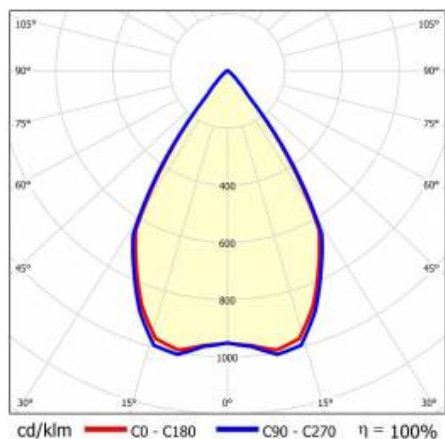

TIUNNE PLUS 90 1100LM 930 60D ČERNÁ IP65/IP20 REFLECTOR GS 16W

PODROBNÁ PRODUKTOVÁ KARTA

TABULKA TECHNICKÝCH PARAMETRŮ

Index:	429484	Optika:	reflector GS
EAN:	5905963429484	Materiál karoserie:	hliník
Zdroj světla:	CO B	Barva těla:	bílý
Jmenovitý výkon svítidla [W]:	16	Materiál prstenu:	hliník
Světelný tok svítidla [lm]:	1100	Barva prstenu:	Černá
Uwagi:	GS - stříbrný lesk	Rozměry (V/Š/H/V) [mm]:	ø96/73
Světelná účinnost svítidla [lm/W]:	69	Instalační rozměry [mm]:	88
Energetická třída:	G	Stupeň těsnosti:	IP65/IP20
Třída ochrany:	II	Montážní verze:	zapuštěné
Teplota barvy [K]:	3000	Provozní teplota [°C]:	35
Index podání barev (Ra):	>90	Čistá hmotnost [kg]:	0.250
Úhel osvětlení [°]:	60	Typ kategorie:	downlight
Materiál difuzoru:	PC	Záruka [roky]:	5
Typ difuzoru:	průhledný	Certifikát CE:	469/2023
Materiál optiky:	hliník	Manuál:	Download PDF

SVĚTELNÁ KŘIVKA

Datum vytvoření karty: 23 říjen 2024

Výrobce si vyhrazuje právo na změny v průběhu zdokonalování výroby a na konstrukční změny nebo modernizaci prezentovaného výrobku. Svítidlo splňuje požadavky směrnice EU ROHS 2001/65/EU. Produktový list není obchodní nabídkou. *Tolerance parametrů je +/- 10%.

Tento produkt podléhá pravidlům recyklace elektrické a elektronické zařízení

Certifikát CE - č.: 469/2023

Lena Lighting S.A.
ul. Kórnicka 52, 63-000 Środa Wielkopolska
tel. +48 61 28 60 333 (Pn-Pt, 8-16), e-mail: hello@lenalighting.pl, www.lenalighting.pl