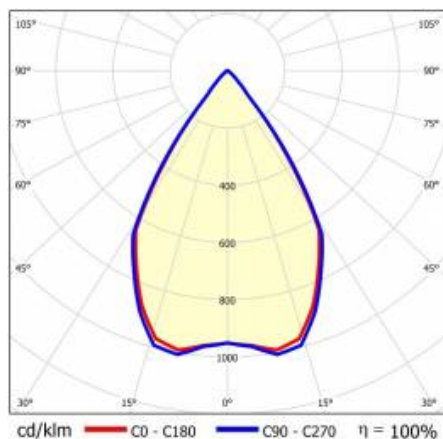

TIUNNE PLUS 90 1100LM 930 60D ČERNÁ IP65/IP20 REFLECTOR GS 16W

PODROBNÁ PRODUKTOVÁ KARTA

TABULKA TECHNICKÝCH PARAMETRŮ

Index:	429484	Optika:	reflector GS
EAN:	5905963429484	Materiál karoserie:	hliník
Zdroj světla:	CO B	Barva těla:	bílý
Jmenovitý výkon svítidla [W]:	16	Materiál prstenu:	hliník
Světelný tok svítidla [lm]:	1100	Barva prstenu:	Černá
Uwagi:	GS - stříbrný lesk	Rozměry (V/Š/H/V) [mm]:	ø96/73
Světelná účinnost svítidla [lm/W]:	69	Instalační rozměry [mm]:	88
Energetická třída:	G	Stupeň těsnosti:	IP65/IP20
Třída ochrany:	II	Montážní verze:	zapuštěné
Teplota barvy [K]:	3000	Provozní teplota [°C]:	35
Index podání barev (Ra):	>90	Čistá hmotnost [kg]:	0.250
Úhel osvětlení [°]:	60	Typ kategorie:	downlight
Materiál difuzoru:	PC	Záruka [roky]:	5
Typ difuzoru:	průhledný	Certifikát CE:	469/2023
Materiál optiky:	hliník	Manuál:	Download PDF

SVĚTELNÁ KŘIVKA

Datum vytvoření karty: 25 březen 2024

Výrobce si vyhrazuje právo na změny v průběhu zdokonalování výrobku a na konstrukční změny nebo modernizaci prezentovaného výrobku. Svítidlo splňuje požadavky směrnice EU ROHS 2001/65/EU. Produktový list není obchodní nabídkou. *Tolerance parametrů je +/- 10%.

Tento produkt podléhá pravidlům recyklace elektrické a elektronické zařízení

Certifikát CE - č.: 469/2023

Lena Lighting S.A.
ul. Kórnicka 52, 63-000 Środa Wielkopolska
tel. +48 61 28 60 333 (Pn-Pt, 8-16), e-mail: hello@lenalighting.pl, www.lenalighting.pl