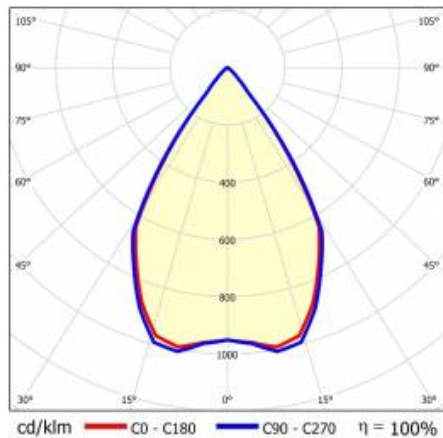

TIUNNE PLUS 90 1100LM 930 60D ČERNÁ IP65/IP20 REFLECTOR B 16W

PODROBNÁ PRODUKTOVÁ KARTA

TABULKA TECHNICKÝCH PARAMETRŮ

Index:	430435	Optika:	reflector B
EAN:	5905963430435	Materiál karoserie:	hliník
Zdroj světla:	CO B	Barva těla:	bílý
Jmenovitý výkon svítidla [W]:	16	Materiál prstenu:	hliník
Světelný tok svítidla [lm]:	1100	Barva prstenu:	Černá
Uwagi:	B- černá matná	Rozměry (V/Š/H/V) [mm]:	ø96/73
Světelná účinnost svítidla [lm/W]:	69	Instalační rozměry [mm]:	88
Energetická třída:	G	Stupeň těsnosti:	IP65/IP20
Třída ochrany:	II	Montážní verze:	zapuštěné
Teplota barvy [K]:	3000	Provozní teplota [°C]:	35
Index podání barev (Ra):	>90	Čistá hmotnost [kg]:	0.250
Úhel osvětlení [°]:	60	Typ kategorie:	downlight
Materiál difuzoru:	PC	Záruka [roky]:	5
Typ difuzoru:	průhledný	Certifikát CE:	469/2023
Materiál optiky:	hliník	Manuál:	Download PDF

SVĚTELNÁ KŘIVKA

Datum vytvoření karty: 23 říjen 2024

Výrobce si vyhrazuje právo na změny v průběhu zdokonalování výrobku a na konstrukční změny nebo modernizaci prezentovaného výrobku. Svítidlo splňuje požadavky směrnice EU ROHS 2001/65/EU. Produktový list není obchodní nabídkou. *Tolerance parametrů je +/- 10%.

Tento produkt podléhá pravidlům recyklace elektrické a elektronické zařízení

Certifikát CE - č.: 469/2023

LENA
LIGHTING

Lena Lighting S.A.
ul. Kórnicka 52, 63-000 Środa Wielkopolska
tel. +48 61 28 60 333 (Pn-Pt, 8-16), e-mail: hello@lenalighting.pl, www.lenalighting.pl

Boční 2/2