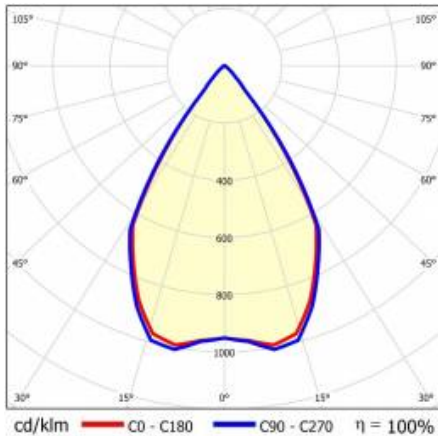

TIUNNE PLUS 90 1100LM 930 60D BÍLÁ IP65/IP20 REFLECTOR W 16W

PODROBNÁ PRODUKTOVÁ KARTA

TABULKA TECHNICKÝCH PARAMETRŮ

Index:	430039	Optika:	reflector W
EAN:	5905963430039	Materiál karoserie:	hliník
Zdroj světla:	CO B	Barva těla:	bílý
Jmenovitý výkon svítidla [W]:	16	Materiál prstenu:	hliník
Světelný tok svítidla [lm]:	1100	Barva prstenu:	bílý
Uwagi:	W- bílá matná	Rozměry (V/Š/H/V) [mm]:	ø96/73
Světelná účinnost svítidla [lm/W]:	69	Instalační rozměry [mm]:	88
Energetická třída:	G	Stupeň těsnosti:	IP65/IP20
Třída ochrany:	II	Montážní verze:	zapuštěné
Teplota barvy [K]:	3000	Provozní teplota [°C]:	35
Index podání barev (Ra):	>90	Čistá hmotnost [kg]:	0.250
Úhel osvětlení [°]:	60	Typ kategorie:	downlight
Materiál difuzoru:	PC	Záruka [roky]:	5
Typ difuzoru:	průhledný	Certifikát CE:	469/2023
Materiál optiky:	hliník	Manuál:	Download PDF

SVĚTELNÁ KŘIVKA

Datum vytvoření karty: 23 říjen 2024

Výrobce si vyhrazuje právo na změny v průběhu zdokonalování výroby a na konstrukční změny nebo modernizaci prezentovaného výrobku. Svítidlo splňuje požadavky směrnice EU ROHS 2001/65/EU. Produktový list není obchodní nabídkou. *Tolerance parametrů je +/- 10%.

Tento produkt podléhá pravidlům recyklace elektrické a elektronické zařízení

Certifikát CE - č.: 469/2023

Lena Lighting S.A.
ul. Kórnicka 52, 63-000 Środa Wielkopolska
tel. +48 61 28 60 333 (Pn-Pt, 8-16), e-mail: hello@lenalighting.pl, www.lenalighting.pl