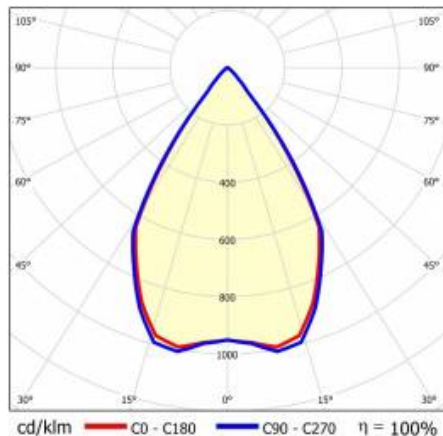

TIUNNE PLUS 90 1100LM 930 60D BÍLÁ IP65/IP20 REFLECTOR W 16W

PODROBNÁ PRODUKTOVÁ KARTA

TABULKA TECHNICKÝCH PARAMETRŮ

Index:	430039	Optika:	reflector W
EAN:	5905963430039	Materiál karoserie:	hliník
Zdroj světla:	CO B	Barva těla:	bílý
Jmenovitý výkon svítidla [W]:	16	Materiál prstenu:	hliník
Světelný tok svítidla [lm]:	1100	Barva prstenu:	bílý
Uwagi:	W- bílá matná	Rozměry (V/Š/H/V) [mm]:	ø96/73
Světelná účinnost svítidla [lm/W]:	69	Instalační rozměry [mm]:	88
Energetická třída:	G	Stupeň těsnosti:	IP65/IP20
Třída ochrany:	II	Montážní verze:	zapuštěné
Teplota barvy [K]:	3000	Provozní teplota [°C]:	35
Index podání barev (Ra):	>90	Čistá hmotnost [kg]:	0.250
Úhel osvětlení [°]:	60	Typ kategorie:	downlight
Materiál difuzoru:	PC	Záruka [roky]:	5
Typ difuzoru:	průhledný	Certifikát CE:	469/2023
Materiál optiky:	hliník	Manuál:	Download PDF

SVĚTELNÁ KŘIVKA

Datum vytvoření karty: 25 březen 2024

Výrobce si vyhrazuje právo na změny v průběhu zdokonalování výroby a na konstrukční změny nebo modernizaci prezentovaného výrobku. Svítidlo splňuje požadavky směrnice EU ROHS 2001/65/EU. Produktový list není obchodní nabídkou. *Tolerance parametrů je +/- 10%.

Tento produkt podléhá pravidlům recyklace elektrické a elektronické zařízení

Certifikát CE - č.: 469/2023

Lena Lighting S.A.
ul. Kórnicka 52, 63-000 Środa Wielkopolska
tel. +48 61 28 60 333 (Pn-Pt, 8-16), e-mail: hello@lenalighting.pl, www.lenalighting.pl

Boční 2/2