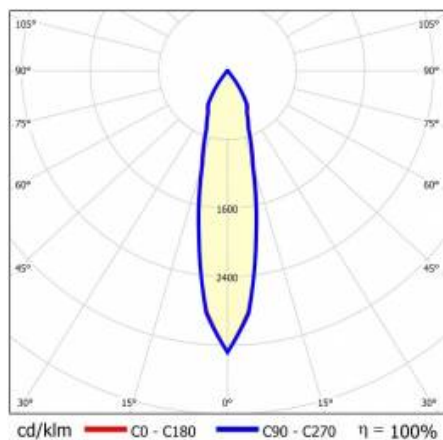

TIUNNE PLUS 90 1070LM 940 DALI 15D ČERNÁ IP65/IP20 REFLECTOR B 16W

PODROBNÁ PRODUKTOVÁ KARTA

TABULKA TECHNICKÝCH PARAMETRŮ

Index:	430596	Materiál karoserie:	hliník
EAN:	5905963430596	Barva těla:	bílý
Zdroj světla:	CO B	Materiál prstenu:	hliník
Jmenovitý výkon svítidla [W]:	16	Barva prstenu:	Černá
Světelný tok svítidla [lm]:	1070	Rozměry (V/Š/H/V) [mm]:	ø96/73
Uwagi:	B- černá matná	Instalační rozměry [mm]:	88
Světelná účinnost svítidla [lm/W]:	67	Stupeň těsnosti:	IP65/IP20
Energetická třída:	G	Montážní verze:	zapuštěné
Třída ochrany:	II	Provozní teplota [°C]:	35
Teplota barvy [K]:	4000	DIMM DALI:	ano
Index podání barev (Ra):	>90	Čistá hmotnost [kg]:	0.250
Úhel osvětlení [°]:	15	Typ kategorie:	downlight
Materiál difuzoru:	PC	Záruka [roky]:	5
Typ difuzoru:	průhledný	Certifikát CE:	469/2023
Materiál optiky:	hliník	Manuál:	Download PDF
Optika:	reflector B		

SVĚTELNÁ KŘIVKA

Datum vytvoření karty: 25 březen 2024

Výrobce si vyhrazuje právo na změny v průběhu zdokonalování výroby a na konstrukční změny nebo modernizaci prezentovaného výrobku. Svítidlo splňuje požadavky směrnice EU ROHS 2001/65/EU. Produktový list není obchodní nabídkou. *Tolerance parametrů je +/- 10%.

Tento produkt podléhá pravidlům recyklace elektrické a elektronické zařízení

Certifikát CE - č.: 469/2023

Lena Lighting S.A.
ul. Kórnicka 52, 63-000 Środa Wielkopolska
tel. +48 61 28 60 333 (Pn-Pt, 8-16), e-mail: hello@lenalighting.pl, www.lenalighting.pl