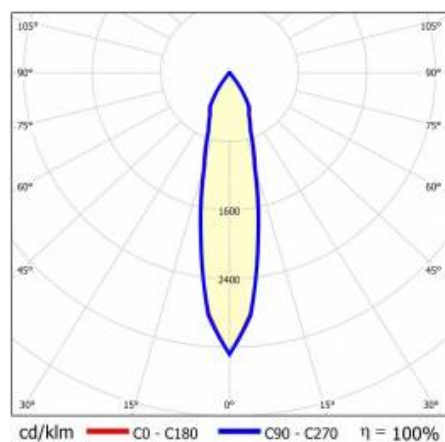

TIUNNE PLUS 90 1070LM 940 DALI 15D ČERNÁ IP65/IP20 REFLECTOR B 16W

PODROBNÁ PRODUKTOVÁ KARTA

TABULKA TECHNICKÝCH PARAMETRŮ

Index:	430596	Materiál karoserie:	hliník
EAN:	5905963430596	Barva těla:	bílý
Zdroj světla:	CO B	Materiál prstenu:	hliník
Jmenovitý výkon svítidla [W]:	16	Barva prstenu:	Černá
Světelný tok svítidla [lm]:	1070	Rozměry (V/Š/H/V) [mm]:	ø96/73
Uwagi:	B- černá matná	Instalační rozměry [mm]:	88
Světelná účinnost svítidla [lm/W]:	67	Stupeň těsnosti:	IP65/IP20
Energetická třída:	G	Montážní verze:	zapuštěné
Třída ochrany:	II	Provozní teplota [°C]:	35
Teplota barvy [K]:	4000	DIMM DALI:	ano
Index podání barev (Ra):	>90	Čistá hmotnost [kg]:	0.250
Úhel osvětlení [°]:	15	Typ kategorie:	downlight
Materiál difuzoru:	PC	Záruka [roky]:	5
Typ difuzoru:	průhledný	Certifikát CE:	469/2023
Materiál optiky:	hliník	Manuál:	Download PDF
Optika:	reflector B		

SVĚTELNÁ KŘIVKA

Datum vytvoření karty: 23 říjen 2024

Výrobce si vyhrazuje právo na změny v průběhu zdokonalování výrobku a na konstrukční změny nebo modernizaci prezentovaného výrobku. Svítidlo splňuje požadavky směrnice EU ROHS 2001/65/EU. Produktový list není obchodní nabídkou. *Tolerance parametrů je +/- 10%.

Tento produkt podléhá pravidlům recyklace elektrické a elektronické zařízení

Certifikát CE - č.: 469/2023

Lena Lighting S.A.
ul. Kórnicka 52, 63-000 Środa Wielkopolska
tel. +48 61 28 60 333 (Pn-Pt, 8-16), e-mail: hello@lenalighting.pl, www.lenalighting.pl