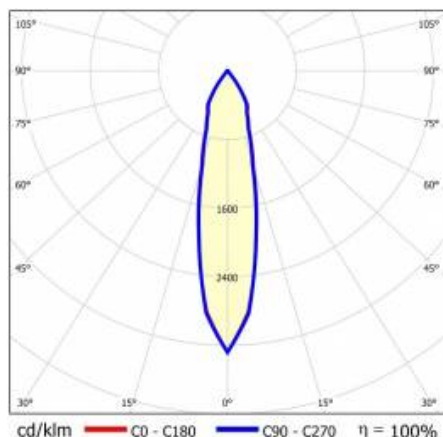

TIUNNE PLUS 90 1070LM 940 15D ČERNÁ IP65/IP20 REFLECTOR B 16W

PODROBNÁ PRODUKTOVÁ KARTA

TABULKA TECHNICKÝCH PARAMETRŮ

Index:	430589	Optika:	reflector B
EAN:	5905963430589	Materiál karoserie:	hliník
Zdroj světla:	CO B	Barva těla:	bílý
Jmenovitý výkon svítidla [W]:	16	Materiál prstenu:	hliník
Světelný tok svítidla [lm]:	1070	Barva prstenu:	Černá
Uwagi:	B- černá matná	Rozměry (V/Š/H/V) [mm]:	ø96/73
Světelná účinnost svítidla [lm/W]:	67	Instalační rozměry [mm]:	88
Energetická třída:	G	Stupeň těsnosti:	IP65/IP20
Třída ochrany:	II	Montážní verze:	zapuštěné
Teplota barvy [K]:	4000	Provozní teplota [°C]:	35
Index podání barev (Ra):	>90	Čistá hmotnost [kg]:	0.250
Úhel osvětlení [°]:	15	Typ kategorie:	downlight
Materiál difuzoru:	PC	Záruka [roky]:	5
Typ difuzoru:	průhledný	Certifikát CE:	469/2023
Materiál optiky:	hliník	Manuál:	Download PDF

SVĚTELNÁ KŘIVKA

Datum vytvoření karty: 23 říjen 2024

Výrobce si vyhrazuje právo na změny v průběhu zdokonalování výroby a na konstrukční změny nebo modernizaci prezentovaného výrobku. Svítidlo splňuje požadavky směrnice EU ROHS 2001/65/EU. Produktový list není obchodní nabídkou. *Tolerance parametrů je +/- 10%.

Tento produkt podléhá pravidlům recyklace elektrické a elektronické zařízení

Certifikát CE - č.: 469/2023

Lena Lighting S.A.
ul. Kórnicka 52, 63-000 Środa Wielkopolska
tel. +48 61 28 60 333 (Pn-Pt, 8-16), e-mail: hello@lenalighting.pl, www.lenalighting.pl