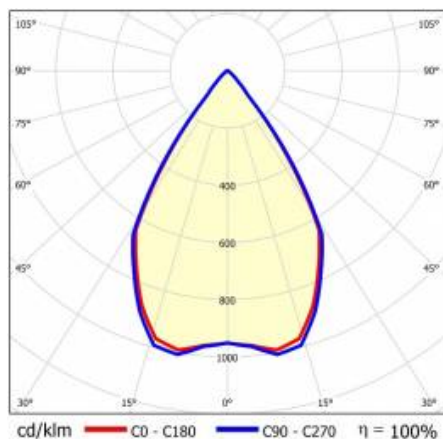

TIUNNE PLUS 90 1060LM 940 60D ČERNÁ IP65/IP20 REFLECTOR GS 14W

PODROBNÁ PRODUKTOVÁ KARTA

TABULKA TECHNICKÝCH PARAMETRŮ

Index:	429675
EAN:	5905963429675
Zdroj světla:	CO B
Jmenovitý výkon svítidla [W]:	14
Světelný tok svítidla [lm]:	1060
Uwagi:	GS - stříbrný lesk
Světelná účinnost svítidla [lm/W]:	76
Energetická třída:	F
Třída ochrany:	II
Teplota barvy [K]:	4000
Index podání barev (Ra):	>90
Úhel osvětlení [°]:	60
Materiál difuzoru:	PC
Typ difuzoru:	průhledný
Materiál optiky:	hliník

Optika:	reflector GS
Materiál karoserie:	hliník
Barva těla:	bílý
Materiál prstenu:	hliník
Barva prstenu:	Černá
Rozměry (V/Š/H/V) [mm]:	ø96/73
Instalační rozměry [mm]:	88
Stupeň těsnosti:	IP65/IP20
Montážní verze:	zapuštěné
Provozní teplota [°C]:	35
Čistá hmotnost [kg]:	0.250
Typ kategorie:	downlight
Záruka [roky]:	5
Certifikát CE:	469/2023
Manuál:	Download PDF

SVĚTELNÁ KŘIVKA

Datum vytvoření karty: 25 březen 2024

Výrobce si vyhrazuje právo na změny v průběhu zdokonalování výrobku a na konstrukční změny nebo modernizaci prezentovaného výrobku. Svítidlo splňuje požadavky směrnice EU ROHS 2001/65/EU. Produktový list není obchodní nabídkou. *Tolerance parametrů je +/- 10%.

Tento produkt podléhá pravidlům recyklace elektrické a elektronické zařízení

Certifikát CE - č.: 469/2023

Lena Lighting S.A.
ul. Kórnicka 52, 63-000 Środa Wielkopolska
tel. +48 61 28 60 333 (Pn-Pt, 8-16), e-mail: hello@lenalighting.pl, www.lenalighting.pl