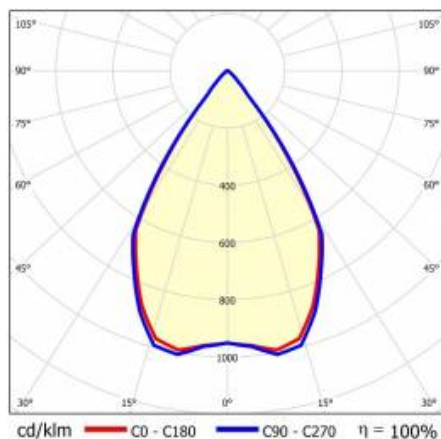

TIUNNE PLUS 90 1060LM 940 60D ČERNÁ IP65/IP20 REFLECTOR B 14W

PODROBNÁ PRODUKTOVÁ KARTA

TABULKA TECHNICKÝCH PARAMETRŮ

Index:	430527	Optika:	reflector B
EAN:	5905963430527	Materiál karoserie:	hliník
Zdroj světla:	CO B	Barva těla:	bílý
Jmenovitý výkon svítidla [W]:	14	Materiál prstenu:	hliník
Světelný tok svítidla [lm]:	1060	Barva prstenu:	Černá
Uwagi:	B- černá matná	Rozměry (V/Š/H/V) [mm]:	ø96/73
Světelná účinnost svítidla [lm/W]:	76	Instalační rozměry [mm]:	88
Energetická třída:	F	Stupeň těsnosti:	IP65/IP20
Třída ochrany:	II	Montážní verze:	zapuštěné
Teplota barvy [K]:	4000	Provozní teplota [°C]:	35
Index podání barev (Ra):	>90	Čistá hmotnost [kg]:	0.250
Úhel osvětlení [°]:	60	Typ kategorie:	downlight
Materiál difuzoru:	PC	Záruka [roky]:	5
Typ difuzoru:	průhledný	Certifikát CE:	469/2023
Materiál optiky:	hliník	Manuál:	Download PDF

SVĚTELNÁ KŘIVKA

Datum vytvoření karty: 23 říjen 2024

Výrobce si vyhrazuje právo na změny v průběhu zdokonalování výrobku a na konstrukční změny nebo modernizaci prezentovaného výrobku. Svítidlo splňuje požadavky směrnice EU ROHS 2001/65/EU. Produktový list není obchodní nabídkou. *Tolerance parametrů je +/- 10%.

Tento produkt podléhá pravidlům recyklace elektrické a elektronické zařízení

Certifikát CE - č.: 469/2023

Lena Lighting S.A.
ul. Kórnicka 52, 63-000 Środa Wielkopolska
tel. +48 61 28 60 333 (Pn-Pt, 8-16), e-mail: hello@lenalighting.pl, www.lenalighting.pl