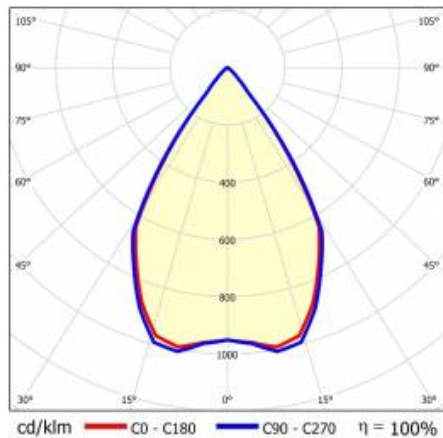

TIUNNE PLUS 90 1060LM 940 60D ČERNÁ IP65/IP20 REFLECTOR B 14W

PODROBNÁ PRODUKTOVÁ KARTA

TABULKA TECHNICKÝCH PARAMETRŮ

Index:	430527	Optika:	reflector B
EAN:	5905963430527	Materiál karoserie:	hliník
Zdroj světla:	CO B	Barva těla:	bílý
Jmenovitý výkon svítidla [W]:	14	Materiál prstenu:	hliník
Světelný tok svítidla [lm]:	1060	Barva prstenu:	Černá
Uwagi:	B- černá matná	Rozměry (V/Š/H/V) [mm]:	ø96/73
Světelná účinnost svítidla [lm/W]:	76	Instalační rozměry [mm]:	88
Energetická třída:	F	Stupeň těsnosti:	IP65/IP20
Třída ochrany:	II	Montážní verze:	zapuštěné
Teplota barvy [K]:	4000	Provozní teplota [°C]:	35
Index podání barev (Ra):	>90	Čistá hmotnost [kg]:	0.250
Úhel osvětlení [°]:	60	Typ kategorie:	downlight
Materiál difuzoru:	PC	Záruka [roky]:	5
Typ difuzoru:	průhledný	Certifikát CE:	469/2023
Materiál optiky:	hliník	Manuál:	Download PDF

SVĚTELNÁ KŘIVKA

Datum vytvoření karty: 25 březen 2024

Výrobce si vyhrazuje právo na změny v průběhu zdokonalování výrobku a na konstrukční změny nebo modernizaci prezentovaného výrobku. Svítidlo splňuje požadavky směrnice EU ROHS 2001/65/EU. Produktový list není obchodní nabídkou. *Tolerance parametrů je +/- 10%.

Tento produkt podléhá pravidlům recyklace elektrické a elektronické zařízení

Certifikát CE - č.: 469/2023

Lena Lighting S.A.
ul. Kórnicka 52, 63-000 Środa Wielkopolska
tel. +48 61 28 60 333 (Pn-Pt, 8-16), e-mail: hello@lenalighting.pl, www.lenalighting.pl