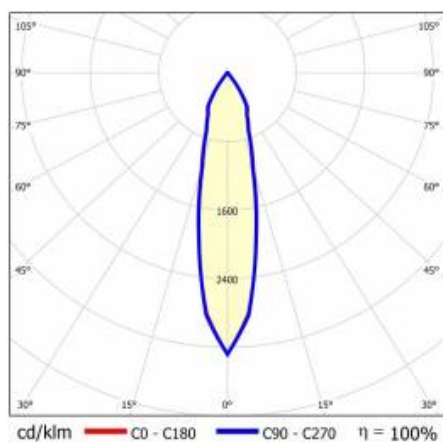

TIUNNE PLUS 90 1020LM 930 DALI 15D ČERNÁ IP65/IP20 REFLECTOR B 16W

PODROBNÁ PRODUKTOVÁ KARTA

TABULKA TECHNICKÝCH PARAMETRŮ

Index:	430497	Materiál karoserie:	hliník
EAN:	5905963430497	Barva těla:	bílý
Zdroj světla:	CO B	Materiál prstenu:	hliník
Jmenovitý výkon svítidla [W]:	16	Barva prstenu:	Černá
Světelný tok svítidla [lm]:	1020	Rozměry (V/Š/H/V) [mm]:	ø96/73
Uwagi:	B- černá matná	Instalační rozměry [mm]:	88
Světelná účinnost svítidla [lm/W]:	64	Stupeň těsnosti:	IP65/IP20
Energetická třída:	G	Montážní verze:	zapuštěné
Třída ochrany:	II	Provozní teplota [°C]:	35
Teplota barvy [K]:	3000	DIMM DALI:	ano
Index podání barev (Ra):	>90	Čistá hmotnost [kg]:	0.250
Úhel osvětlení [°]:	15	Typ kategorie:	downlight
Materiál difuzoru:	PC	Záruka [roky]:	5
Typ difuzoru:	průhledný	Certifikát CE:	469/2023
Materiál optiky:	hliník	Manuál:	Download PDF
Optika:	reflector B		

SVĚTELNÁ KŘIVKA

Datum vytvoření karty: 23 říjen 2024

Výrobce si vyhrazuje právo na změny v průběhu zdokonalování výrobku a na konstrukční změny nebo modernizaci prezentovaného výrobku. Svítidlo splňuje požadavky směrnice EU ROHS 2001/65/EU. Produktový list není obchodní nabídkou. *Tolerance parametrů je +/- 10%.

Tento produkt podléhá pravidlům recyklace elektrické a elektronické zařízení

Certifikát CE - č.: 469/2023

Lena Lighting S.A.
ul. Kórnicka 52, 63-000 Środa Wielkopolska
tel. +48 61 28 60 333 (Pn-Pt, 8-16), e-mail: hello@lenalighting.pl, www.lenalighting.pl