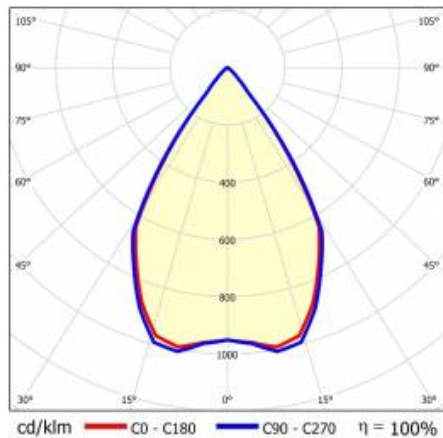

TIUNNE PLUS 90 1020LM 930 60D ČERNÁ IP65/IP20 REFLECTOR B 14W

PODROBNÁ PRODUKTOVÁ KARTA

TABULKA TECHNICKÝCH PARAMETRŮ

Index:	430428	Optika:	reflector B
EAN:	5905963430428	Materiál karoserie:	hliník
Zdroj světla:	CO B	Barva těla:	bílý
Jmenovitý výkon svítidla [W]:	14	Materiál prstenu:	hliník
Světelný tok svítidla [lm]:	1020	Barva prstenu:	Černá
Uwagi:	B- černá matná	Rozměry (V/Š/H/V) [mm]:	ø96/73
Světelná účinnost svítidla [lm/W]:	73	Instalační rozměry [mm]:	88
Energetická třída:	F	Stupeň těsnosti:	IP65/IP20
Třída ochrany:	II	Montážní verze:	zapuštěné
Teplota barvy [K]:	3000	Provozní teplota [°C]:	35
Index podání barev (Ra):	>90	Čistá hmotnost [kg]:	0.250
Úhel osvětlení [°]:	60	Typ kategorie:	downlight
Materiál difuzoru:	PC	Záruka [roky]:	5
Typ difuzoru:	průhledný	Certifikát CE:	469/2023
Materiál optiky:	hliník	Manuál:	Download PDF

SVĚTELNÁ KŘIVKA

Datum vytvoření karty: 23 říjen 2024

Výrobce si vyhrazuje právo na změny v průběhu zdokonalování výrobku a na konstrukční změny nebo modernizaci prezentovaného výrobku. Svítidlo splňuje požadavky směrnice EU ROHS 2001/65/EU. Produktový list není obchodní nabídkou. *Tolerance parametrů je +/- 10%.

Tento produkt podléhá pravidlům recyklace elektrické a elektronické zařízení

Certifikát CE - č.: 469/2023

LENA
LIGHTING

Lena Lighting S.A.
ul. Kórnicka 52, 63-000 Środa Wielkopolska
tel. +48 61 28 60 333 (Pn-Pt, 8-16), e-mail: hello@lenalighting.pl, www.lenalighting.pl

Boční 2/2