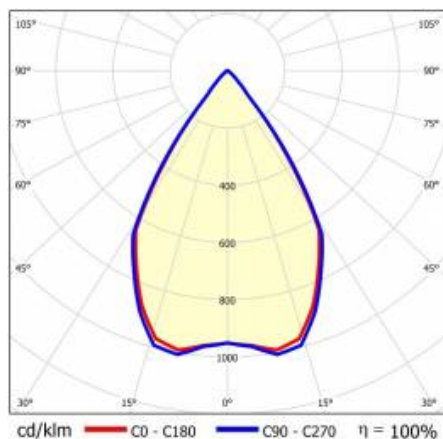

TIUNNE PLUS 90 1020LM 930 60D BÍLÁ IP65/IP20 REFLECTOR W 14W

PODROBNÁ PRODUKTOVÁ KARTA

TABULKA TECHNICKÝCH PARAMETRŮ

Index:	430022	Optika:	reflector W
EAN:	5905963430022	Materiál karoserie:	hliník
Zdroj světla:	CO B	Barva těla:	bílý
Jmenovitý výkon svítidla [W]:	14	Materiál prstenu:	hliník
Světelný tok svítidla [lm]:	1020	Barva prstenu:	bílý
Uwagi:	W- bílá matná	Rozměry (V/Š/H/V) [mm]:	ø96/73
Světelná účinnost svítidla [lm/W]:	73	Instalační rozměry [mm]:	88
Energetická třída:	F	Stupeň těsnosti:	IP65/IP20
Třída ochrany:	II	Montážní verze:	zapuštěné
Teplota barvy [K]:	3000	Provozní teplota [°C]:	35
Index podání barev (Ra):	>90	Čistá hmotnost [kg]:	0.250
Úhel osvětlení [°]:	60	Typ kategorie:	downlight
Materiál difuzoru:	PC	Záruka [roky]:	5
Typ difuzoru:	průhledný	Certifikát CE:	469/2023
Materiál optiky:	hliník	Manuál:	Download PDF

SVĚTELNÁ KŘIVKA

Datum vytvoření karty: 23 říjen 2024

Výrobce si vyhrazuje právo na změny v průběhu zdokonalování výrobku a na konstrukční změny nebo modernizaci prezentovaného výrobku. Svítidlo splňuje požadavky směrnice EU ROHS 2001/65/EU. Produktový list není obchodní nabídkou. *Tolerance parametrů je +/- 10%.

Tento produkt podléhá pravidlům recyklace elektrické a elektronické zařízení

Certifikát CE - č.: 469/2023

LENA
LIGHTING

Lena Lighting S.A.
ul. Kórnicka 52, 63-000 Środa Wielkopolska
tel. +48 61 28 60 333 (Pn-Pt, 8-16), e-mail: hello@lenalighting.pl, www.lenalighting.pl

Boční 2/2