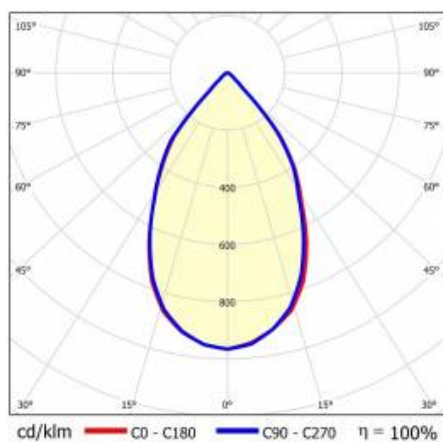

TIUNNE PLUS 160 890LM 840 60D ČERNÁ IP65/IP20 REFLECTOR B 8W

PODROBNÁ PRODUKTOVÁ KARTA

TABULKA TECHNICKÝCH PARAMETRŮ

Index:	431005	Materiál karoserie:	hliník
EAN:	5905963431005	Barva těla:	bílý
Zdroj světla:	CO B	Materiál prstenu:	hliník
Jmenovitý výkon svítidla [W]:	8	Barva prstenu:	Černá
Světelný tok svítidla [lm]:	890	Rozměry (V/Š/H/V) [mm]:	ø170/98
Uwagi:	B- černá matná	Instalační rozměry [mm]:	88
Světelná účinnost svítidla [lm/W]:	112	Stupeň těsnosti:	IP65/IP20
Energetická třída:	E	Montážní verze:	zapuštěné
Třída ochrany:	II	Provozní teplota [°C]:	35
Teplota barvy [K]:	4000	Čistá hmotnost [kg]:	0.250
Index podání barev (Ra):	>80	Typ kategorie:	downlight
Úhel osvětlení [°]:	60	Barva světla:	4000
Materiál difuzoru:	PC	Záruka [roky]:	5
Typ difuzoru:	průhledný	Certifikát CE:	469/2023
Materiál optiky:	hliník	Manuál:	Download PDF
Optika:	reflector B		

SVĚTELNÁ KŘIVKA

Datum vytvoření karty: 25 březen 2024

Výrobce si vyhrazuje právo na změny v průběhu zdokonalování výrobku a na konstrukční změny nebo modernizaci prezentovaného výrobku. Svítidlo splňuje požadavky směrnice EU ROHS 2001/65/EU. Produktový list není obchodní nabídkou. *Tolerance parametrů je +/- 10%.

Tento produkt podléhá pravidlům recyklace elektrické a elektronické zařízení

Certifikát CE - č.: 469/2023

Lena Lighting S.A.
ul. Kórnicka 52, 63-000 Środa Wielkopolska
tel. +48 61 28 60 333 (Pn-Pt, 8-16), e-mail: hello@lenalighting.pl, www.lenalighting.pl