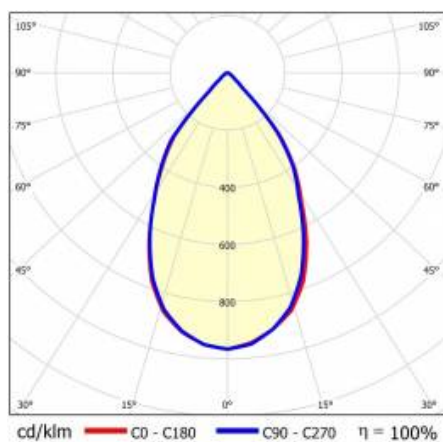

TIUNNE PLUS 160 890LM 840 60D BÍLÁ IP65/IP20 REFLECTOR W 8W

PODROBNÁ PRODUKTOVÁ KARTA

TABULKA TECHNICKÝCH PARAMETRŮ

Index:	430602	Materiál karoserie:	hliník
EAN:	5905963430602	Barva těla:	bílý
Zdroj světla:	CO B	Materiál prstenu:	hliník
Jmenovitý výkon svítidla [W]:	8	Barva prstenu:	bílý
Světelný tok svítidla [lm]:	890	Rozměry (V/Š/H/V) [mm]:	ø170/98
Uwagi:	W- bílá matná	Instalační rozměry [mm]:	88
Světelná účinnost svítidla [lm/W]:	112	Stupeň těsnosti:	IP65/IP20
Energetická třída:	E	Montážní verze:	zapuštěné
Třída ochrany:	II	Provozní teplota [°C]:	35
Teplota barvy [K]:	4000	Čistá hmotnost [kg]:	0.250
Index podání barev (Ra):	>80	Typ kategorie:	downlight
Úhel osvětlení [°]:	60	Barva světla:	4000
Materiál difuzoru:	PC	Záruka [roky]:	5
Typ difuzoru:	průhledný	Certifikát CE:	469/2023
Materiál optiky:	hliník	Manuál:	Download PDF
Optika:	reflector W		

SVĚTELNÁ KŘIVKA

Datum vytvoření karty: 25 březen 2024

Výrobce si vyhrazuje právo na změny v průběhu zdokonalování výrobku a na konstrukční změny nebo modernizaci prezentovaného výrobku. Svítidlo splňuje požadavky směrnice EU ROHS 2001/65/EU. Produktový list není obchodní nabídkou. *Tolerance parametrů je +/- 10%.

Tento produkt podléhá pravidlům recyklace elektrické a elektronické zařízení

Certifikát CE - č.: 469/2023

Lena Lighting S.A.
ul. Kórnicka 52, 63-000 Środa Wielkopolska
tel. +48 61 28 60 333 (Pn-Pt, 8-16), e-mail: hello@lenalighting.pl, www.lenalighting.pl