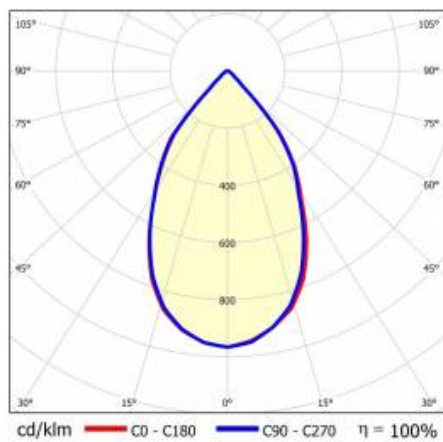

TIUNNE PLUS 160 890LM 840 60D BÍLÁ IP65/IP20 REFLECTOR W 8W

PODROBNÁ PRODUKTOVÁ KARTA

TABULKA TECHNICKÝCH PARAMETRŮ

Index:	430602	Materiál karoserie:	hliník
EAN:	5905963430602	Barva těla:	bílý
Zdroj světla:	CO B	Materiál prstenu:	hliník
Jmenovitý výkon svítidla [W]:	8	Barva prstenu:	bílý
Světelný tok svítidla [lm]:	890	Rozměry (V/Š/H/V) [mm]:	ø170/98
Uwagi:	W- bílá matná	Instalační rozměry [mm]:	88
Světelná účinnost svítidla [lm/W]:	112	Stupeň těsnosti:	IP65/IP20
Energetická třída:	E	Montážní verze:	zapuštěné
Třída ochrany:	II	Provozní teplota [°C]:	35
Teplota barvy [K]:	4000	Čistá hmotnost [kg]:	0.250
Index podání barev (Ra):	>80	Typ kategorie:	downlight
Úhel osvětlení [°]:	60	Barva světla:	4000
Materiál difuzoru:	PC	Záruka [roky]:	5
Typ difuzoru:	průhledný	Certifikát CE:	469/2023
Materiál optiky:	hliník	Manuál:	Download PDF
Optika:	reflector W		

SVĚTELNÁ KŘIVKA

Datum vytvoření karty: 23 říjen 2024

Výrobce si vyhrazuje právo na změny v průběhu zdokonalování výrobku a na konstrukční změny nebo modernizaci prezentovaného výrobku. Svítidlo splňuje požadavky směrnice EU ROHS 2001/65/EU. Produktový list není obchodní nabídkou. *Tolerance parametrů je +/- 10%.

Tento produkt podléhá pravidlům recyklace elektrické a elektronické zařízení

Certifikát CE - č.: 469/2023

Lena Lighting S.A.
ul. Kórnicka 52, 63-000 Środa Wielkopolska
tel. +48 61 28 60 333 (Pn-Pt, 8-16), e-mail: hello@lenalighting.pl, www.lenalighting.pl