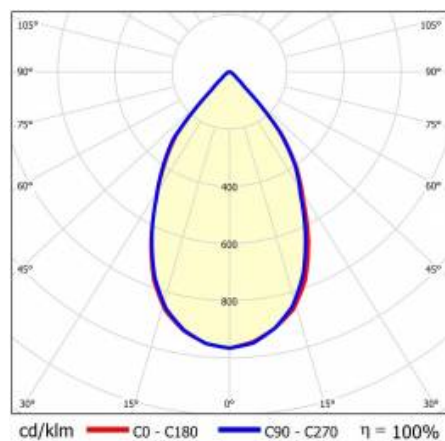

TIUNNE PLUS 160 890LM 840 60D BÍLÁ IP65/IP20 REFLECTOR W 8W

PODROBNÁ PRODUKTOVÁ KARTA

TABULKA TECHNICKÝCH PARAMETRŮ

Jmenovitý výkon svítidla [W]:	8	Materiál karoserie:	hliník
Index:	430602	Rozměry (V/Š/H/V) [mm]:	ø170/98
Teplota barvy [K]:	4000	Barva těla:	bílý
EAN:	5905963430602	Materiál prstenu:	hliník
Světelný tok svítidla [lm]:	890	Instalační rozměry [mm]:	88
Zdroj světla:	CO B	Stupeň těsnosti:	IP65/IP20
Uwagi:	W- bílá matná	Montážní verze:	zapuštěné
Světelná účinnost svítidla [lm/W]:	112	Provozní teplota [°C]:	35
Energetická třída:	E	Čistá hmotnost [kg]:	0.250
Index podání barev (Ra):	>80	Typ kategorie:	downlight
Třída ochrany:	II	Barva světla:	4000
Úhel osvětlení [°]:	60	Záruka [roky]:	5
Optika:	reflector W	Certifikát CE:	469/2023
Materiál difuzoru:	PC	Manuál:	Download PDF
Typ difuzoru:	průhledný		
Materiál optiky:	hliník		
Barva prstenu:	bílý		

SVĚTELNÁ KŘIVKA