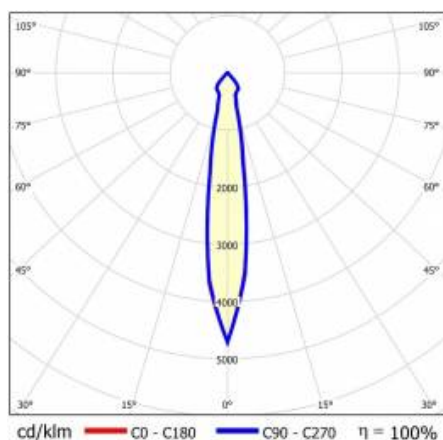

TIUNNE PLUS 160 870LM 840 15D ČERNÁ IP65/IP20 REFLECTOR B 8W

PODROBNÁ PRODUKTOVÁ KARTA

TABULKA TECHNICKÝCH PARAMETRŮ

Index:	431043	Materiál karoserie:	hliník
EAN:	5905963431043	Barva těla:	bílý
Zdroj světla:	CO B	Materiál prstenu:	hliník
Jmenovitý výkon svítidla [W]:	8	Barva prstenu:	Černá
Světelný tok svítidla [lm]:	870	Rozměry (V/Š/H/V) [mm]:	ø170/98
Uwagi:	B- černá matná	Instalační rozměry [mm]:	88
Světelná účinnost svítidla [lm/W]:	109	Stupeň těsnosti:	IP65/IP20
Energetická třída:	E	Montážní verze:	zapuštěné
Třída ochrany:	II	Provozní teplota [°C]:	35
Teplota barvy [K]:	4000	Čistá hmotnost [kg]:	0.250
Index podání barev (Ra):	>80	Typ kategorie:	downlight
Úhel osvětlení [°]:	15	Barva světla:	4000
Materiál difuzoru:	PC	Záruka [roky]:	5
Typ difuzoru:	průhledný	Certifikát CE:	469/2023
Materiál optiky:	hliník	Manuál:	Download PDF
Optika:	reflector B		

SVĚTELNÁ KŘIVKA

Datum vytvoření karty: 23 říjen 2024

Výrobce si vyhrazuje právo na změny v průběhu zdokonalování výrobku a na konstrukční změny nebo modernizaci prezentovaného výrobku. Svítidlo splňuje požadavky směrnice EU ROHS 2001/65/EU. Produktový list není obchodní nabídkou. *Tolerance parametrů je +/- 10%.

Tento produkt podléhá pravidlům recyklace elektrické a elektronické zařízení

Certifikát CE - č.: 469/2023

Lena Lighting S.A.
ul. Kórnicka 52, 63-000 Środa Wielkopolska
tel. +48 61 28 60 333 (Pn-Pt, 8-16), e-mail: hello@lenalighting.pl, www.lenalighting.pl