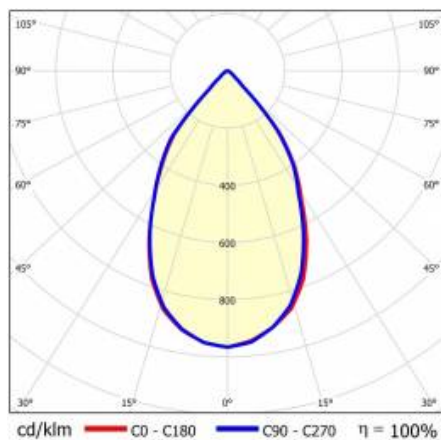

TIUNNE PLUS 160 840LM 830 60D ČERNÁ IP65/IP20 REFLECTOR B 8W

PODROBNÁ PRODUKTOVÁ KARTA

TABULKA TECHNICKÝCH PARAMETRŮ

Index:	431081	Materiál karoserie:	hliník
EAN:	5905963431081	Barva těla:	bílý
Zdroj světla:	CO B	Materiál prstenu:	hliník
Jmenovitý výkon svítidla [W]:	8	Barva prstenu:	Černá
Světelný tok svítidla [lm]:	840	Rozměry (V/Š/H/V) [mm]:	ø170/98
Uwagi:	B- černá matná	Instalační rozměry [mm]:	88
Světelná účinnost svítidla [lm/W]:	105	Stupeň těsnosti:	IP65/IP20
Energetická třída:	E	Montážní verze:	zapuštěné
Třída ochrany:	II	Provozní teplota [°C]:	35
Teplota barvy [K]:	3000	Čistá hmotnost [kg]:	0.250
Index podání barev (Ra):	>80	Typ kategorie:	downlight
Úhel osvětlení [°]:	60	Barva světla:	3000
Materiál difuzoru:	PC	Záruka [roky]:	5
Typ difuzoru:	průhledný	Certifikát CE:	469/2023
Materiál optiky:	hliník	Manuál:	Download PDF
Optika:	reflector B		

SVĚTELNÁ KŘIVKA

Datum vytvoření karty: 23 říjen 2024

Výrobce si vyhrazuje právo na změny v průběhu zdokonalování výrobku a na konstrukční změny nebo modernizaci prezentovaného výrobku. Svítidlo splňuje požadavky směrnice EU ROHS 2001/65/EU. Produktový list není obchodní nabídkou. *Tolerance parametrů je +/- 10%.

Tento produkt podléhá pravidlům recyklace elektrické a elektronické zařízení

Certifikát CE - č.: 469/2023

Lena Lighting S.A.
ul. Kórnicka 52, 63-000 Środa Wielkopolska
tel. +48 61 28 60 333 (Pn-Pt, 8-16), e-mail: hello@lenalighting.pl, www.lenalighting.pl