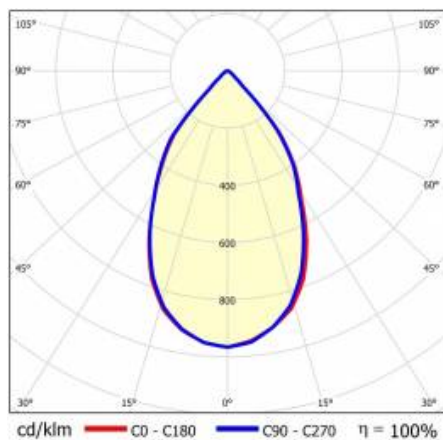

TIUNNE PLUS 160 740LM 940 60D ČERNÁ IP65/IP20 REFLECTOR B 8W

PODROBNÁ PRODUKTOVÁ KARTA

TABULKA TECHNICKÝCH PARAMETRŮ

Index:	431241	Materiál karoserie:	hliník
EAN:	5905963431241	Barva těla:	bílý
Zdroj světla:	CO B	Materiál prstenu:	hliník
Jmenovitý výkon svítidla [W]:	8	Barva prstenu:	Černá
Světelný tok svítidla [lm]:	740	Rozměry (V/Š/H/V) [mm]:	ø170/98
Uwagi:	B- černá matná	Instalační rozměry [mm]:	88
Světelná účinnost svítidla [lm/W]:	93	Stupeň těsnosti:	IP65/IP20
Energetická třída:	F	Montážní verze:	zapuštěné
Třída ochrany:	II	Provozní teplota [°C]:	35
Teplota barvy [K]:	4000	Čistá hmotnost [kg]:	0.250
Index podání barev (Ra):	>90	Typ kategorie:	downlight
Úhel osvětlení [°]:	60	Barva světla:	4000
Materiál difuzoru:	PC	Záruka [roky]:	5
Typ difuzoru:	průhledný	Certifikát CE:	469/2023
Materiál optiky:	hliník	Manuál:	Download PDF
Optika:	reflector B		

SVĚTELNÁ KŘIVKA

Datum vytvoření karty: 25 březen 2024

Výrobce si vyhrazuje právo na změny v průběhu zdokonalování výrobku a na konstrukční změny nebo modernizaci prezentovaného výrobku. Svítidlo splňuje požadavky směrnice EU ROHS 2001/65/EU. Produktový list není obchodní nabídkou. *Tolerance parametrů je +/- 10%.

Tento produkt podléhá pravidlům recyklace elektrické a elektronické zařízení

Certifikát CE - č.: 469/2023

Lena Lighting S.A.
ul. Kórnicka 52, 63-000 Środa Wielkopolska
tel. +48 61 28 60 333 (Pn-Pt, 8-16), e-mail: hello@lenalighting.pl, www.lenalighting.pl