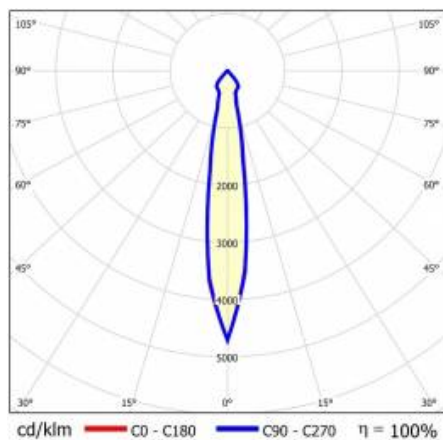

TIUNNE PLUS 160 730LM 940 15D ČERNÁ IP65/IP20 REFLECTOR B 8W

PODROBNÁ PRODUKTOVÁ KARTA

TABULKA TECHNICKÝCH PARAMETRŮ

Index:	431289	Materiál karoserie:	hliník
EAN:	5905963431289	Barva těla:	bílý
Zdroj světla:	CO B	Materiál prstenu:	hliník
Jmenovitý výkon svítidla [W]:	8	Barva prstenu:	Černá
Světelný tok svítidla [lm]:	730	Rozměry (V/Š/H/V) [mm]:	ø170/98
Uwagi:	B- černá matná	Instalační rozměry [mm]:	88
Světelná účinnost svítidla [lm/W]:	92	Stupeň těsnosti:	IP65/IP20
Energetická třída:	F	Montážní verze:	zapuštěné
Třída ochrany:	II	Provozní teplota [°C]:	35
Teplota barvy [K]:	4000	Čistá hmotnost [kg]:	0.250
Index podání barev (Ra):	>90	Typ kategorie:	downlight
Úhel osvětlení [°]:	15	Barva světla:	4000
Materiál difuzoru:	PC	Záruka [roky]:	5
Typ difuzoru:	průhledný	Certifikát CE:	469/2023
Materiál optiky:	hliník	Manuál:	Download PDF
Optika:	reflector B		

SVĚTELNÁ KŘIVKA

Datum vytvoření karty: 23 říjen 2024

Výrobce si vyhrazuje právo na změny v průběhu zdokonalování výrobku a na konstrukční změny nebo modernizaci prezentovaného výrobku. Svítidlo splňuje požadavky směrnice EU ROHS 2001/65/EU. Produktový list není obchodní nabídkou. *Tolerance parametrů je +/- 10%.

Tento produkt podléhá pravidlům recyklace elektrické a elektronické zařízení

Certifikát CE - č.: 469/2023

Lena Lighting S.A.
ul. Kórnicka 52, 63-000 Środa Wielkopolska
tel. +48 61 28 60 333 (Pn-Pt, 8-16), e-mail: hello@lenalighting.pl, www.lenalighting.pl