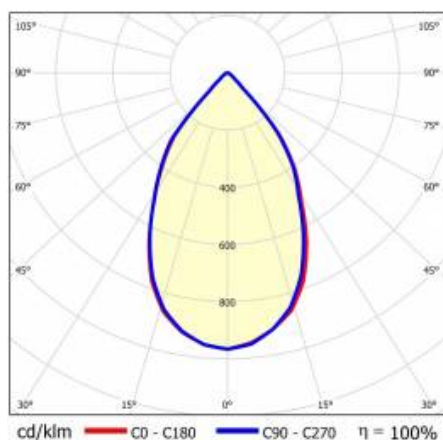

TIUNNE PLUS 160 720LM 930 60D ČERNÁ IP65/IP20 REFLECTOR B 8W

PODROBNÁ PRODUKTOVÁ KARTA

TABULKA TECHNICKÝCH PARAMETRŮ

Index:	431166	Materiál karoserie:	hliník
EAN:	5905963431166	Barva těla:	bílý
Zdroj světla:	CO B	Materiál prstenu:	hliník
Jmenovitý výkon svítidla [W]:	8	Barva prstenu:	Černá
Světelný tok svítidla [lm]:	720	Rozměry (V/Š/H/V) [mm]:	ø170/98
Uwagi:	B- černá matná	Instalační rozměry [mm]:	88
Světelná účinnost svítidla [lm/W]:	90	Stupeň těsnosti:	IP65/IP20
Energetická třída:	F	Montážní verze:	zapuštěné
Třída ochrany:	II	Provozní teplota [°C]:	35
Teplota barvy [K]:	3000	Čistá hmotnost [kg]:	0.250
Index podání barev (Ra):	>90	Typ kategorie:	downlight
Úhel osvětlení [°]:	60	Barva světla:	3000
Materiál difuzoru:	PC	Záruka [roky]:	5
Typ difuzoru:	průhledný	Certifikát CE:	469/2023
Materiál optiky:	hliník	Manuál:	Download PDF
Optika:	reflector B		

SVĚTELNÁ KŘIVKA

Datum vytvoření karty: 25 březen 2024

Výrobce si vyhrazuje právo na změny v průběhu zdokonalování výrobku a na konstrukční změny nebo modernizaci prezentovaného výrobku. Svítidlo splňuje požadavky směrnice EU ROHS 2001/65/EU. Produktový list není obchodní nabídkou. *Tolerance parametrů je +/- 10%.

Tento produkt podléhá pravidlům recyklace elektrické a elektronické zařízení

Certifikát CE - č.: 469/2023

Lena Lighting S.A.
ul. Kórnicka 52, 63-000 Środa Wielkopolska
tel. +48 61 28 60 333 (Pn-Pt, 8-16), e-mail: hello@lenalighting.pl, www.lenalighting.pl