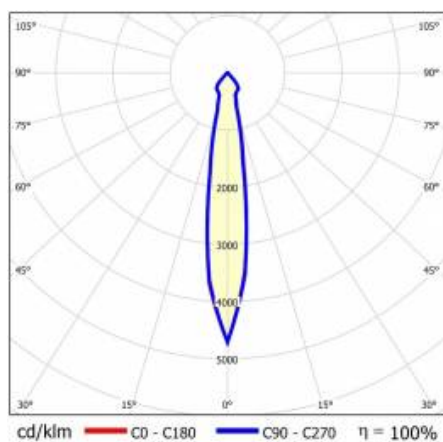

TIUNNE PLUS 160 700LM 930 15D ČERNÁ IP65/IP20 REFLECTOR B 8W

PODROBNÁ PRODUKTOVÁ KARTA

TABULKA TECHNICKÝCH PARAMETRŮ

Index:	431203	Materiál karoserie:	hliník
EAN:	5905963431203	Barva těla:	bílý
Zdroj světla:	CO B	Materiál prstenu:	hliník
Jmenovitý výkon svítidla [W]:	8	Barva prstenu:	Černá
Světelný tok svítidla [lm]:	700	Rozměry (V/Š/H/V) [mm]:	ø170/98
Uwagi:	B- černá matná	Instalační rozměry [mm]:	88
Světelná účinnost svítidla [lm/W]:	88	Stupeň těsnosti:	IP65/IP20
Energetická třída:	F	Montážní verze:	zapuštěné
Třída ochrany:	II	Provozní teplota [°C]:	35
Teplota barvy [K]:	3000	Čistá hmotnost [kg]:	0.250
Index podání barev (Ra):	>90	Typ kategorie:	downlight
Úhel osvětlení [°]:	15	Barva světla:	3000
Materiál difuzoru:	PC	Záruka [roky]:	5
Typ difuzoru:	průhledný	Certifikát CE:	469/2023
Materiál optiky:	hliník	Manuál:	Download PDF
Optika:	reflector B		

SVĚTELNÁ KŘIVKA

Datum vytvoření karty: 25 březen 2024

Výrobce si vyhrazuje právo na změny v průběhu zdokonalování výrobku a na konstrukční změny nebo modernizaci prezentovaného výrobku. Svítidlo splňuje požadavky směrnice EU ROHS 2001/65/EU. Produktový list není obchodní nabídkou. *Tolerance parametrů je +/- 10%.

Tento produkt podléhá pravidlům recyklace elektrické a elektronické zařízení

Certifikát CE - č.: 469/2023

Lena Lighting S.A.
ul. Kórnicka 52, 63-000 Środa Wielkopolska
tel. +48 61 28 60 333 (Pn-Pt, 8-16), e-mail: hello@lenalighting.pl, www.lenalighting.pl