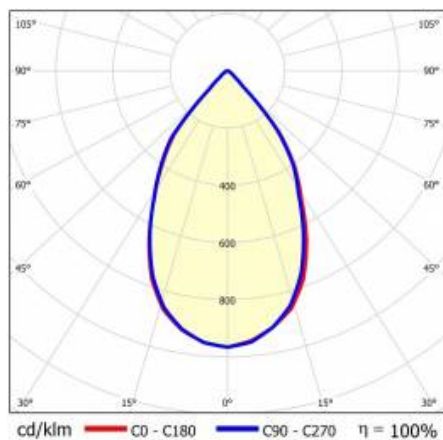

TIUNNE PLUS 160 3100LM 840 60D BÍLÁ IP65/IP20 REFLECTOR W 31W

PODROBNÁ PRODUKTOVÁ KARTA

TABULKA TECHNICKÝCH PARAMETRŮ

Index:	430633	Materiál karoserie:	hliník
EAN:	5905963430633	Barva těla:	bílý
Zdroj světla:	CO B	Materiál prstenu:	hliník
Jmenovitý výkon svítidla [W]:	31	Barva prstenu:	bílý
Světelný tok svítidla [lm]:	3100	Rozměry (V/Š/H/V) [mm]:	ø170/98
Uwagi:	W- bílá matná	Instalační rozměry [mm]:	88
Světelná účinnost svítidla [lm/W]:	100	Stupeň těsnosti:	IP65/IP20
Energetická třída:	E	Montážní verze:	zapuštěné
Třída ochrany:	II	Provozní teplota [°C]:	35
Teplota barvy [K]:	4000	Čistá hmotnost [kg]:	0.250
Index podání barev (Ra):	>80	Typ kategorie:	downlight
Úhel osvětlení [°]:	60	Barva světla:	4000
Materiál difuzoru:	PC	Záruka [roky]:	5
Typ difuzoru:	průhledný	Certifikát CE:	469/2023
Materiál optiky:	hliník	Manuál:	Download PDF
Optika:	reflector W		

SVĚTELNÁ KŘIVKA

Datum vytvoření karty: 23 říjen 2024

Výrobce si vyhrazuje právo na změny v průběhu zdokonalování výrobku a na konstrukční změny nebo modernizaci prezentovaného výrobku. Svítidlo splňuje požadavky směrnice EU ROHS 2001/65/EU. Produktový list není obchodní nabídkou. *Tolerance parametrů je +/- 10%.

Tento produkt podléhá pravidlům recyklace elektrické a elektronické zařízení

Certifikát CE - č.: 469/2023

Lena Lighting S.A.
ul. Kórnicka 52, 63-000 Środa Wielkopolska
tel. +48 61 28 60 333 (Pn-Pt, 8-16), e-mail: hello@lenalighting.pl, www.lenalighting.pl