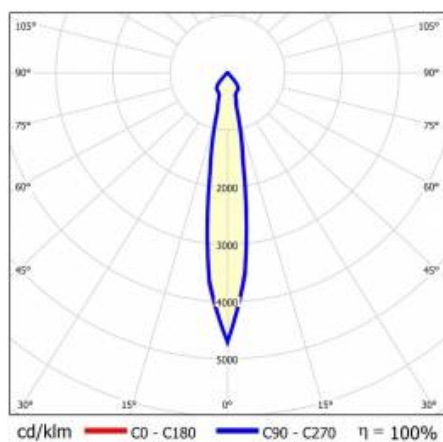

TIUNNE PLUS 160 3050LM 840 DALI 15D ČERNÁ IP65/IP20 REFLECTOR B 31W

PODROBNÁ PRODUKTOVÁ KARTA

TABULKA TECHNICKÝCH PARAMETRŮ

Index:	431333	Materiál karoserie:	hliník
EAN:	5905963431333	Barva těla:	bílý
Zdroj světla:	CO B	Materiál prstenu:	hliník
Jmenovitý výkon svítidla [W]:	31	Barva prstenu:	Černá
Světelný tok svítidla [lm]:	3050	Rozměry (V/Š/H/V) [mm]:	ø170/98
Uwagi:	B- černá matná	Instalační rozměry [mm]:	88
Světelná účinnost svítidla [lm/W]:	99	Stupeň těsnosti:	IP65/IP20
Energetická třída:	E	Montážní verze:	zapuštěné
Třída ochrany:	II	Provozní teplota [°C]:	35
Teplota barvy [K]:	4000	DIMM DALI:	ano
Index podání barev (Ra):	>80	Čistá hmotnost [kg]:	0.250
Úhel osvětlení [°]:	15	Typ kategorie:	downlight
Materiál difuzoru:	PC	Barva světla:	4000
Typ difuzoru:	průhledný	Záruka [roky]:	5
Materiál optiky:	hliník	Certifikát CE:	469/2023
Optika:	reflector B	Manuál:	Download PDF

SVĚTELNÁ KŘIVKA

Datum vytvoření karty: 23 říjen 2024

Výrobce si vyhrazuje právo na změny v průběhu zdokonalování výrobku a na konstrukční změny nebo modernizaci prezentovaného výrobku. Svítidlo splňuje požadavky směrnice EU ROHS 2001/65/EU. Produktový list není obchodní nabídkou. *Tolerance parametrů je +/- 10%.

Tento produkt podléhá pravidlům recyklace elektrické a elektronické zařízení

Certifikát CE - č.: 469/2023

Lena Lighting S.A.
ul. Kórnicka 52, 63-000 Środa Wielkopolska
tel. +48 61 28 60 333 (Pn-Pt, 8-16), e-mail: hello@lenalighting.pl, www.lenalighting.pl