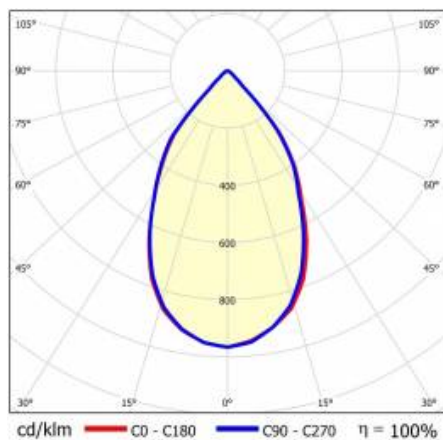

TIUNNE PLUS 160 3000LM 830 60D BÍLÁ IP65/IP20 REFLECTOR W 31W

PODROBNÁ PRODUKTOVÁ KARTA

TABULKA TECHNICKÝCH PARAMETRŮ

Index:	430718	Materiál karoserie:	hliník
EAN:	5905963430718	Barva těla:	bílý
Zdroj světla:	CO B	Materiál prstenu:	hliník
Jmenovitý výkon svítidla [W]:	31	Barva prstenu:	bílý
Světelný tok svítidla [lm]:	3000	Rozměry (V/Š/H/V) [mm]:	ø170/98
Uwagi:	W- bílá matná	Instalační rozměry [mm]:	88
Světelná účinnost svítidla [lm/W]:	97	Stupeň těsnosti:	IP65/IP20
Energetická třída:	E	Montážní verze:	zapuštěné
Třída ochrany:	II	Provozní teplota [°C]:	35
Teplota barvy [K]:	3000	Čistá hmotnost [kg]:	0.250
Index podání barev (Ra):	>80	Typ kategorie:	downlight
Úhel osvětlení [°]:	60	Barva světla:	3000
Materiál difuzoru:	PC	Záruka [roky]:	5
Typ difuzoru:	průhledný	Certifikát CE:	469/2023
Materiál optiky:	hliník	Manuál:	Download PDF
Optika:	reflector W		

SVĚTELNÁ KŘIVKA

Datum vytvoření karty: 23 říjen 2024

Výrobce si vyhrazuje právo na změny v průběhu zdokonalování výrobku a na konstrukční změny nebo modernizaci prezentovaného výrobku. Svítidlo splňuje požadavky směrnice EU ROHS 2001/65/EU. Produktový list není obchodní nabídkou. *Tolerance parametrů je +/- 10%.

Tento produkt podléhá pravidlům recyklace elektrické a elektronické zařízení

Certifikát CE - č.: 469/2023

Lena Lighting S.A.
ul. Kórnicka 52, 63-000 Środa Wielkopolska
tel. +48 61 28 60 333 (Pn-Pt, 8-16), e-mail: hello@lenalighting.pl, www.lenalighting.pl