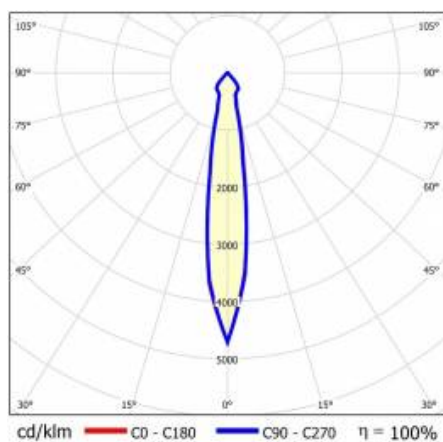

TIUNNE PLUS 160 2950LM 830 15D ČERNÁ IP65/IP20 REFLECTOR B 31W

PODROBNÁ PRODUKTOVÁ KARTA

TABULKA TECHNICKÝCH PARAMETRŮ

Index:	431159	Materiál karoserie:	hliník
EAN:	5905963431159	Barva těla:	bílý
Zdroj světla:	CO B	Materiál prstenu:	hliník
Jmenovitý výkon svítidla [W]:	31	Barva prstenu:	Černá
Světelný tok svítidla [lm]:	2950	Rozměry (V/Š/H/V) [mm]:	ø170/98
Uwagi:	B- černá matná	Instalační rozměry [mm]:	88
Světelná účinnost svítidla [lm/W]:	96	Stupeň těsnosti:	IP65/IP20
Energetická třída:	E	Montážní verze:	zapuštěné
Třída ochrany:	II	Provozní teplota [°C]:	35
Teplota barvy [K]:	3000	Čistá hmotnost [kg]:	0.250
Index podání barev (Ra):	>80	Typ kategorie:	downlight
Úhel osvětlení [°]:	15	Barva světla:	3000
Materiál difuzoru:	PC	Záruka [roky]:	5
Typ difuzoru:	průhledný	Certifikát CE:	469/2023
Materiál optiky:	hliník	Manuál:	Download PDF
Optika:	reflector B		

SVĚTELNÁ KŘIVKA

Datum vytvoření karty: 23 říjen 2024

Výrobce si vyhrazuje právo na změny v průběhu zdokonalování výrobku a na konstrukční změny nebo modernizaci prezentovaného výrobku. Svítidlo splňuje požadavky směrnice EU ROHS 2001/65/EU. Produktový list není obchodní nabídkou. *Tolerance parametrů je +/- 10%.

Tento produkt podléhá pravidlům recyklace elektrické a elektronické zařízení

Certifikát CE - č.: 469/2023

Lena Lighting S.A.
ul. Kórnicka 52, 63-000 Środa Wielkopolska
tel. +48 61 28 60 333 (Pn-Pt, 8-16), e-mail: hello@lenalighting.pl, www.lenalighting.pl