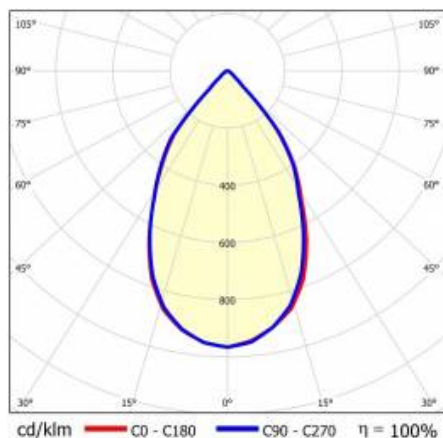

TIUNNE PLUS 160 2700LM 940 DALI 60D BÍLÁ IP65/IP20 REFLECTOR W 31W

PODROBNÁ PRODUKTOVÁ KARTA

TABULKA TECHNICKÝCH PARAMETRŮ

Index:	430985	Materiál karoserie:	hliník
EAN:	5905963430985	Barva těla:	bílý
Zdroj světla:	CO B	Materiál prstenu:	hliník
Jmenovitý výkon svítidla [W]:	31	Barva prstenu:	bílý
Světelný tok svítidla [lm]:	2700	Rozměry (V/Š/H/V) [mm]:	ø170/98
Uwagi:	W- bílá matná	Instalační rozměry [mm]:	88
Světelná účinnost svítidla [lm/W]:	88	Stupeň těsnosti:	IP65/IP20
Energetická třída:	F	Montážní verze:	zapuštěné
Třída ochrany:	II	Provozní teplota [°C]:	35
Teplota barvy [K]:	4000	DIMM DALI:	ano
Index podání barev (Ra):	>90	Čistá hmotnost [kg]:	0.250
Úhel osvětlení [°]:	60	Typ kategorie:	downlight
Materiál difuzoru:	PC	Barva světla:	4000
Typ difuzoru:	průhledný	Záruka [roky]:	5
Materiál optiky:	hliník	Certifikát CE:	469/2023
Optika:	reflector W	Manuál:	Download PDF

SVĚTELNÁ KŘIVKA

Datum vytvoření karty: 25 březen 2024

Výrobce si vyhrazuje právo na změny v průběhu zdokonalování výroby a na konstrukční změny nebo modernizaci prezentovaného výrobku. Svítidlo splňuje požadavky směrnice EU ROHS 2001/65/EU. Produktový list není obchodní nabídkou. *Tolerance parametrů je +/- 10%.

Tento produkt podléhá pravidlům recyklace elektrické a elektronické zařízení

Certifikát CE - č.: 469/2023

Lena Lighting S.A.
ul. Kórnicka 52, 63-000 Środa Wielkopolska
tel. +48 61 28 60 333 (Pn-Pt, 8-16), e-mail: hello@lenalighting.pl, www.lenalighting.pl

Boční 2/2