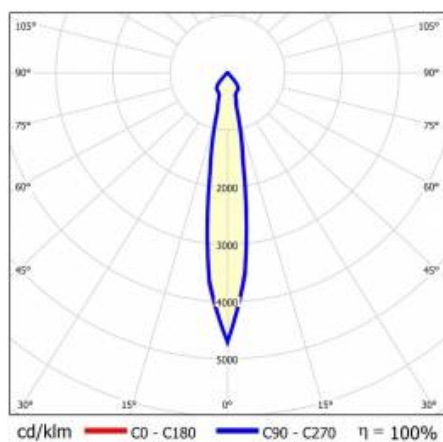

TIUNNE PLUS 160 2650LM 940 DALI 15D ČERNÁ IP65/IP20 REFLECTOR B 31W

PODROBNÁ PRODUKTOVÁ KARTA

TABULKA TECHNICKÝCH PARAMETRŮ

Index:	431395	Materiál karoserie:	hliník
EAN:	5905963431395	Barva těla:	bílý
Zdroj světla:	CO B	Materiál prstenu:	hliník
Jmenovitý výkon svítidla [W]:	31	Barva prstenu:	Černá
Světelný tok svítidla [lm]:	2650	Rozměry (V/Š/H/V) [mm]:	ø170/98
Uwagi:	B- černá matná	Instalační rozměry [mm]:	88
Světelná účinnost svítidla [lm/W]:	86	Stupeň těsnosti:	IP65/IP20
Energetická třída:	F	Montážní verze:	zapuštěné
Třída ochrany:	II	Provozní teplota [°C]:	35
Teplota barvy [K]:	4000	DIMM DALI:	ano
Index podání barev (Ra):	>90	Čistá hmotnost [kg]:	0.250
Úhel osvětlení [°]:	15	Typ kategorie:	downlight
Materiál difuzoru:	PC	Barva světla:	4000
Typ difuzoru:	průhledný	Záruka [roky]:	5
Materiál optiky:	hliník	Certifikát CE:	469/2023
Optika:	reflector B	Manuál:	Download PDF

SVĚTELNÁ KŘIVKA

Datum vytvoření karty: 23 říjen 2024

Výrobce si vyhrazuje právo na změny v průběhu zdokonalování výrobku a na konstrukční změny nebo modernizaci prezentovaného výrobku. Svítidlo splňuje požadavky směrnice EU ROHS 2001/65/EU. Produktový list není obchodní nabídkou. *Tolerance parametrů je +/- 10%.

Tento produkt podléhá pravidlům recyklace elektrické a elektronické zařízení

Certifikát CE - č.: 469/2023

Lena Lighting S.A.
ul. Kórnicka 52, 63-000 Środa Wielkopolska
tel. +48 61 28 60 333 (Pn-Pt, 8-16), e-mail: hello@lenalighting.pl, www.lenalighting.pl