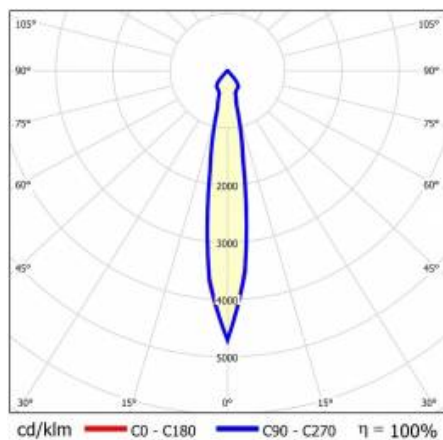

TIUNNE PLUS 160 2650LM 940 15D ČERNÁ IP65/IP20 REFLECTOR B 31W

PODROBNÁ PRODUKTOVÁ KARTA

TABULKA TECHNICKÝCH PARAMETRŮ

Index:	431319	Materiál karoserie:	hliník
EAN:	5905963431319	Barva těla:	bílý
Zdroj světla:	CO B	Materiál prstenu:	hliník
Jmenovitý výkon svítidla [W]:	31	Barva prstenu:	Černá
Světelný tok svítidla [lm]:	2650	Rozměry (V/Š/H/V) [mm]:	ø170/98
Uwagi:	B- černá matná	Instalační rozměry [mm]:	88
Světelná účinnost svítidla [lm/W]:	86	Stupeň těsnosti:	IP65/IP20
Energetická třída:	F	Montážní verze:	zapuštěné
Třída ochrany:	II	Provozní teplota [°C]:	35
Teplota barvy [K]:	4000	Čistá hmotnost [kg]:	0.250
Index podání barev (Ra):	>90	Typ kategorie:	downlight
Úhel osvětlení [°]:	15	Barva světla:	4000
Materiál difuzoru:	PC	Záruka [roky]:	5
Typ difuzoru:	průhledný	Certifikát CE:	469/2023
Materiál optiky:	hliník	Manuál:	Download PDF
Optika:	reflector B		

SVĚTELNÁ KŘIVKA

Datum vytvoření karty: 23 říjen 2024

Výrobce si vyhrazuje právo na změny v průběhu zdokonalování výrobku a na konstrukční změny nebo modernizaci prezentovaného výrobku. Svítidlo splňuje požadavky směrnice EU ROHS 2001/65/EU. Produktový list není obchodní nabídkou. *Tolerance parametrů je +/- 10%.

Tento produkt podléhá pravidlům recyklace elektrické a elektronické zařízení

Certifikát CE - č.: 469/2023

Lena Lighting S.A.
ul. Kórnicka 52, 63-000 Środa Wielkopolska
tel. +48 61 28 60 333 (Pn-Pt, 8-16), e-mail: hello@lenalighting.pl, www.lenalighting.pl