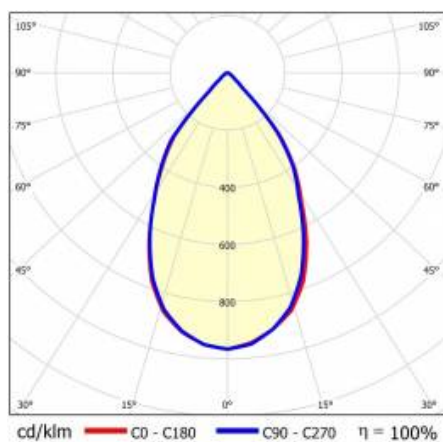

TIUNNE PLUS 160 2500LM 930 DALI 60D ČERNÁ IP65/IP20 REFLECTOR B 31W

PODROBNÁ PRODUKTOVÁ KARTA

TABULKA TECHNICKÝCH PARAMETRŮ

Index:	431364	Materiál karoserie:	hliník
EAN:	5905963431364	Barva těla:	bílý
Zdroj světla:	CO B	Materiál prstenu:	hliník
Jmenovitý výkon svítidla [W]:	31	Barva prstenu:	Černá
Světelný tok svítidla [lm]:	2500	Rozměry (V/Š/H/V) [mm]:	ø170/98
Uwagi:	B- černá matná	Instalační rozměry [mm]:	88
Světelná účinnost svítidla [lm/W]:	81	Stupeň těsnosti:	IP65/IP20
Energetická třída:	F	Montážní verze:	zapuštěné
Třída ochrany:	II	Provozní teplota [°C]:	35
Teplota barvy [K]:	3000	DIMM DALI:	ano
Index podání barev (Ra):	>90	Čistá hmotnost [kg]:	0.250
Úhel osvětlení [°]:	60	Typ kategorie:	downlight
Materiál difuzoru:	PC	Barva světla:	3000
Typ difuzoru:	průhledný	Záruka [roky]:	5
Materiál optiky:	hliník	Certifikát CE:	469/2023
Optika:	reflector B	Manuál:	Download PDF

SVĚTELNÁ KŘIVKA

Datum vytvoření karty: 25 březen 2024

Výrobce si vyhrazuje právo na změny v průběhu zdokonalování výrobku a na konstrukční změny nebo modernizaci prezentovaného výrobku. Svítidlo splňuje požadavky směrnice EU ROHS 2001/65/EU. Produktový list není obchodní nabídkou. *Tolerance parametrů je +/- 10%.

Tento produkt podléhá pravidlům recyklace elektrické a elektronické zařízení

Certifikát CE - č.: 469/2023

Lena Lighting S.A.
ul. Kórnicka 52, 63-000 Środa Wielkopolska
tel. +48 61 28 60 333 (Pn-Pt, 8-16), e-mail: hello@lenalighting.pl, www.lenalighting.pl