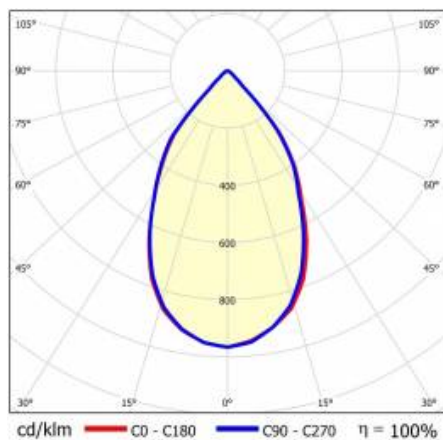

TIUNNE PLUS 160 2500LM 930 DALI 60D BÍLÁ IP65/IP20 REFLECTOR W 31W

PODROBNÁ PRODUKTOVÁ KARTA

TABULKA TECHNICKÝCH PARAMETRŮ

Index:	430961	Materiál karoserie:	hliník
EAN:	5905963430961	Barva těla:	bílý
Zdroj světla:	CO B	Materiál prstenu:	hliník
Jmenovitý výkon svítidla [W]:	31	Barva prstenu:	bílý
Světelný tok svítidla [lm]:	2500	Rozměry (V/Š/H/V) [mm]:	ø170/98
Uwagi:	W- bílá matná	Instalační rozměry [mm]:	88
Světelná účinnost svítidla [lm/W]:	81	Stupeň těsnosti:	IP65/IP20
Energetická třída:	F	Montážní verze:	zapuštěné
Třída ochrany:	II	Provozní teplota [°C]:	35
Teplota barvy [K]:	3000	DIMM DALI:	ano
Index podání barev (Ra):	>90	Čistá hmotnost [kg]:	0.250
Úhel osvětlení [°]:	60	Typ kategorie:	downlight
Materiál difuzoru:	PC	Barva světla:	3000
Typ difuzoru:	průhledný	Záruka [roky]:	5
Materiál optiky:	hliník	Certifikát CE:	469/2023
Optika:	reflector W	Manuál:	Download PDF

SVĚTELNÁ KŘIVKA

Datum vytvoření karty: 25 březen 2024

Výrobce si vyhrazuje právo na změny v průběhu zdokonalování výroby a na konstrukční změny nebo modernizaci prezentovaného výrobku. Svítidlo splňuje požadavky směrnice EU ROHS 2001/65/EU. Produktový list není obchodní nabídkou. *Tolerance parametrů je +/- 10%.

Tento produkt podléhá pravidlům recyklace elektrické a elektronické zařízení

Certifikát CE - č.: 469/2023

Lena Lighting S.A.
ul. Kórnicka 52, 63-000 Środa Wielkopolska
tel. +48 61 28 60 333 (Pn-Pt, 8-16), e-mail: hello@lenalighting.pl, www.lenalighting.pl