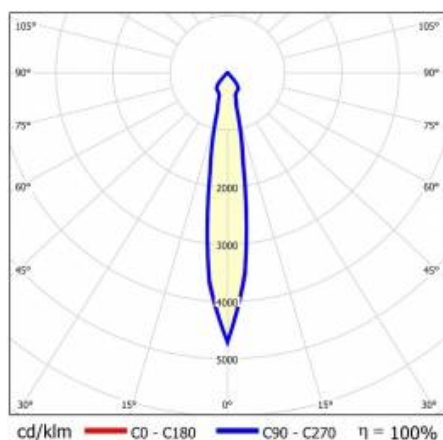

TIUNNE PLUS 160 2450LM 930 15D ČERNÁ IP65/IP20 REFLECTOR B 31W

PODROBNÁ PRODUKTOVÁ KARTA

TABULKA TECHNICKÝCH PARAMETRŮ

Index:	431234	Materiál karoserie:	hliník
EAN:	5905963431234	Barva těla:	bílý
Zdroj světla:	CO B	Materiál prstenu:	hliník
Jmenovitý výkon svítidla [W]:	31	Barva prstenu:	Černá
Světelný tok svítidla [lm]:	2450	Rozměry (V/Š/H/V) [mm]:	ø170/98
Uwagi:	B- černá matná	Instalační rozměry [mm]:	88
Světelná účinnost svítidla [lm/W]:	80	Stupeň těsnosti:	IP65/IP20
Energetická třída:	F	Montážní verze:	zapuštěné
Třída ochrany:	II	Provozní teplota [°C]:	35
Teplota barvy [K]:	3000	Čistá hmotnost [kg]:	0.250
Index podání barev (Ra):	>90	Typ kategorie:	downlight
Úhel osvětlení [°]:	15	Barva světla:	3000
Materiál difuzoru:	PC	Záruka [roky]:	5
Typ difuzoru:	průhledný	Certifikát CE:	469/2023
Materiál optiky:	hliník	Manuál:	Download PDF
Optika:	reflector B		

SVĚTELNÁ KŘIVKA

Datum vytvoření karty: 25 březen 2024

Výrobce si vyhrazuje právo na změny v průběhu zdokonalování výrobku a na konstrukční změny nebo modernizaci prezentovaného výrobku. Svítidlo splňuje požadavky směrnice EU ROHS 2001/65/EU. Produktový list není obchodní nabídkou. *Tolerance parametrů je +/- 10%.

Tento produkt podléhá pravidlům recyklace elektrické a elektronické zařízení

Certifikát CE - č.: 469/2023

Lena Lighting S.A.
ul. Kórnicka 52, 63-000 Środa Wielkopolska
tel. +48 61 28 60 333 (Pn-Pt, 8-16), e-mail: hello@lenalighting.pl, www.lenalighting.pl