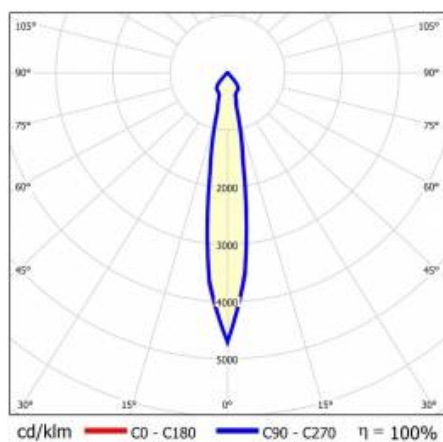

TIUNNE PLUS 160 2450LM 930 15D ČERNÁ IP65/IP20 REFLECTOR B 31W

PODROBNÁ PRODUKTOVÁ KARTA

TABULKA TECHNICKÝCH PARAMETRŮ

Index:	431234	Materiál karoserie:	hliník
EAN:	5905963431234	Barva těla:	bílý
Zdroj světla:	CO B	Materiál prstenu:	hliník
Jmenovitý výkon svítidla [W]:	31	Barva prstenu:	Černá
Světelný tok svítidla [lm]:	2450	Rozměry (V/Š/H/V) [mm]:	ø170/98
Uwagi:	B- černá matná	Instalační rozměry [mm]:	88
Světelná účinnost svítidla [lm/W]:	80	Stupeň těsnosti:	IP65/IP20
Energetická třída:	F	Montážní verze:	zapuštěné
Třída ochrany:	II	Provozní teplota [°C]:	35
Teplota barvy [K]:	3000	Čistá hmotnost [kg]:	0.250
Index podání barev (Ra):	>90	Typ kategorie:	downlight
Úhel osvětlení [°]:	15	Barva světla:	3000
Materiál difuzoru:	PC	Záruka [roky]:	5
Typ difuzoru:	průhledný	Certifikát CE:	469/2023
Materiál optiky:	hliník	Manuál:	Download PDF
Optika:	reflector B		

SVĚTELNÁ KŘIVKA

Datum vytvoření karty: 23 říjen 2024

Výrobce si vyhrazuje právo na změny v průběhu zdokonalování výrobku a na konstrukční změny nebo modernizaci prezentovaného výrobku. Svítidlo splňuje požadavky směrnice EU ROHS 2001/65/EU. Produktový list není obchodní nabídkou. *Tolerance parametrů je +/- 10%.

Tento produkt podléhá pravidlům recyklace elektrické a elektronické zařízení

Certifikát CE - č.: 469/2023

Lena Lighting S.A.
ul. Kórnicka 52, 63-000 Środa Wielkopolska
tel. +48 61 28 60 333 (Pn-Pt, 8-16), e-mail: hello@lenalighting.pl, www.lenalighting.pl