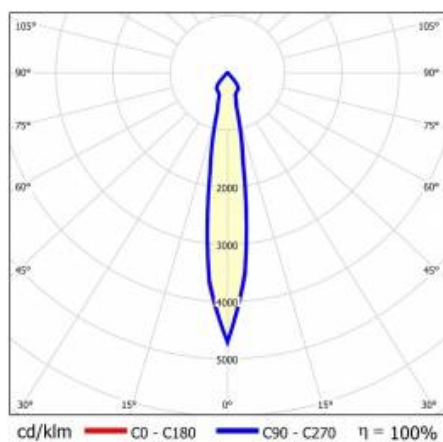

TIUNNE PLUS 160 2450LM 840 15D ČERNÁ IP65/IP20 REFLECTOR B 23W

PODROBNÁ PRODUKTOVÁ KARTA

TABULKA TECHNICKÝCH PARAMETRŮ

Index:	431067	Materiál karoserie:	hliník
EAN:	5905963431067	Barva těla:	bílý
Zdroj světla:	CO B	Materiál prstenu:	hliník
Jmenovitý výkon svítidla [W]:	23	Barva prstenu:	Černá
Světelný tok svítidla [lm]:	2450	Rozměry (V/Š/H/V) [mm]:	ø170/98
Uwagi:	B- černá matná	Instalační rozměry [mm]:	88
Světelná účinnost svítidla [lm/W]:	107	Stupeň těsnosti:	IP65/IP20
Energetická třída:	E	Montážní verze:	zapuštěné
Třída ochrany:	II	Provozní teplota [°C]:	35
Teplota barvy [K]:	4000	Čistá hmotnost [kg]:	0.250
Index podání barev (Ra):	>80	Typ kategorie:	downlight
Úhel osvětlení [°]:	15	Barva světla:	4000
Materiál difuzoru:	PC	Záruka [roky]:	5
Typ difuzoru:	průhledný	Certifikát CE:	469/2023
Materiál optiky:	hliník	Manuál:	Download PDF
Optika:	reflector B		

SVĚTELNÁ KŘIVKA

Datum vytvoření karty: 25 březen 2024

Výrobce si vyhrazuje právo na změny v průběhu zdokonalování výroby a na konstrukční změny nebo modernizaci prezentovaného výrobku. Svítidlo splňuje požadavky směrnice EU ROHS 2001/65/EU. Produktový list není obchodní nabídkou. *Tolerance parametrů je +/- 10%.

Tento produkt podléhá pravidlům recyklace elektrické a elektronické zařízení

Certifikát CE - č.: 469/2023

Lena Lighting S.A.
ul. Kórnicka 52, 63-000 Środa Wielkopolska
tel. +48 61 28 60 333 (Pn-Pt, 8-16), e-mail: hello@lenalighting.pl, www.lenalighting.pl