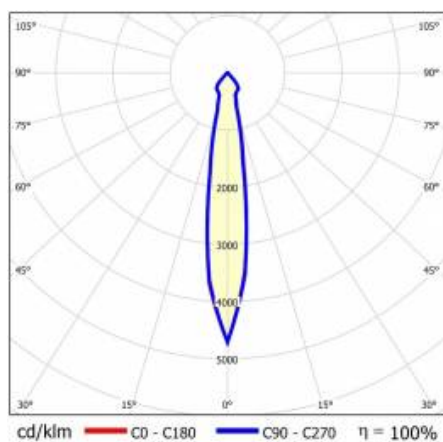

TIUNNE PLUS 160 2450LM 840 15D ČERNÁ IP65/IP20 REFLECTOR B 23W

PODROBNÁ PRODUKTOVÁ KARTA

TABULKA TECHNICKÝCH PARAMETRŮ

Index:	431067	Materiál karoserie:	hliník
EAN:	5905963431067	Barva těla:	bílý
Zdroj světla:	CO B	Materiál prstenu:	hliník
Jmenovitý výkon svítidla [W]:	23	Barva prstenu:	Černá
Světelný tok svítidla [lm]:	2450	Rozměry (V/Š/H/V) [mm]:	ø170/98
Uwagi:	B- černá matná	Instalační rozměry [mm]:	88
Světelná účinnost svítidla [lm/W]:	107	Stupeň těsnosti:	IP65/IP20
Energetická třída:	E	Montážní verze:	zapuštěné
Třída ochrany:	II	Provozní teplota [°C]:	35
Teplota barvy [K]:	4000	Čistá hmotnost [kg]:	0.250
Index podání barev (Ra):	>80	Typ kategorie:	downlight
Úhel osvětlení [°]:	15	Barva světla:	4000
Materiál difuzoru:	PC	Záruka [roky]:	5
Typ difuzoru:	průhledný	Certifikát CE:	469/2023
Materiál optiky:	hliník	Manuál:	Download PDF
Optika:	reflector B		

SVĚTELNÁ KŘIVKA

Datum vytvoření karty: 23 říjen 2024

Výrobce si vyhrazuje právo na změny v průběhu zdokonalování výrobku a na konstrukční změny nebo modernizaci prezentovaného výrobku. Svítidlo splňuje požadavky směrnice EU ROHS 2001/65/EU. Produktový list není obchodní nabídkou. *Tolerance parametrů je +/- 10%.

Tento produkt podléhá pravidlům recyklace elektrické a elektronické zařízení

Certifikát CE - č.: 469/2023

Lena Lighting S.A.
ul. Kórnicka 52, 63-000 Środa Wielkopolska
tel. +48 61 28 60 333 (Pn-Pt, 8-16), e-mail: hello@lenalighting.pl, www.lenalighting.pl