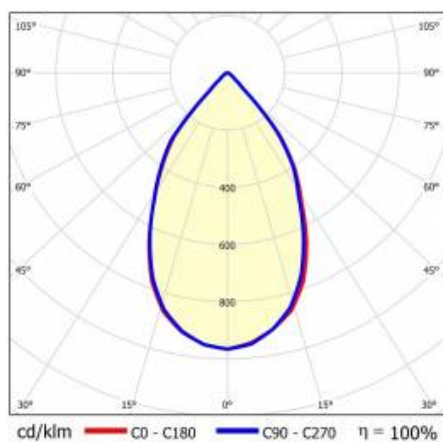

TIUNNE PLUS 160 2400LM 830 60D ČERNÁ IP65/IP20 REFLECTOR B 23W

PODROBNÁ PRODUKTOVÁ KARTA

TABULKA TECHNICKÝCH PARAMETRŮ

Index:	431104	Materiál karoserie:	hliník
EAN:	5905963431104	Barva těla:	bílý
Zdroj světla:	CO B	Materiál prstenu:	hliník
Jmenovitý výkon svítidla [W]:	23	Barva prstenu:	Černá
Světelný tok svítidla [lm]:	2400	Rozměry (V/Š/H/V) [mm]:	ø170/98
Uwagi:	B- černá matná	Instalační rozměry [mm]:	88
Světelná účinnost svítidla [lm/W]:	105	Stupeň těsnosti:	IP65/IP20
Energetická třída:	E	Montážní verze:	zapuštěné
Třída ochrany:	II	Provozní teplota [°C]:	35
Teplota barvy [K]:	3000	Čistá hmotnost [kg]:	0.250
Index podání barev (Ra):	>80	Typ kategorie:	downlight
Úhel osvětlení [°]:	60	Barva světla:	3000
Materiál difuzoru:	PC	Záruka [roky]:	5
Typ difuzoru:	průhledný	Certifikát CE:	469/2023
Materiál optiky:	hliník	Manuál:	Download PDF
Optika:	reflector B		

SVĚTELNÁ KŘIVKA

Datum vytvoření karty: 23 říjen 2024

Výrobce si vyhrazuje právo na změny v průběhu zdokonalování výrobku a na konstrukční změny nebo modernizaci prezentovaného výrobku. Svítidlo splňuje požadavky směrnice EU ROHS 2001/65/EU. Produktový list není obchodní nabídkou. *Tolerance parametrů je +/- 10%.

Tento produkt podléhá pravidlům recyklace elektrické a elektronické zařízení

Certifikát CE - č.: 469/2023

Lena Lighting S.A.
ul. Kórnicka 52, 63-000 Środa Wielkopolska
tel. +48 61 28 60 333 (Pn-Pt, 8-16), e-mail: hello@lenalighting.pl, www.lenalighting.pl