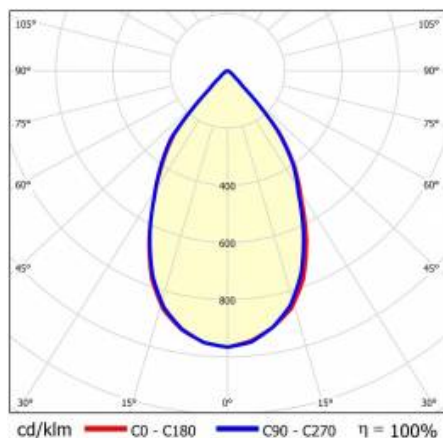

TIUNNE PLUS 160 2200LM 940 60D ČERNÁ IP65/IP20 REFLECTOR GS 23W

PODROBNÁ PRODUKTOVÁ KARTA

TABULKA TECHNICKÝCH PARAMETRŮ

Index:	431944	Materiál karoserie:	hliník
EAN:	5905963431944	Barva těla:	bílý
Zdroj světla:	CO B	Materiál prstenu:	hliník
Jmenovitý výkon svítidla [W]:	23	Barva prstenu:	Černá
Světelný tok svítidla [lm]:	2200	Rozměry (V/Š/H/V) [mm]:	ø170/98
Uwagi:	GS - stříbrný lesk	Instalační rozměry [mm]:	88
Světelná účinnost svítidla [lm/W]:	96	Stupeň těsnosti:	IP65/IP20
Energetická třída:	E	Montážní verze:	zapuštěné
Třída ochrany:	II	Provozní teplota [°C]:	35
Teplota barvy [K]:	4000	Čistá hmotnost [kg]:	0.250
Index podání barev (Ra):	>90	Typ kategorie:	downlight
Úhel osvětlení [°]:	60	Barva světla:	4000
Materiál difuzoru:	PC	Záruka [roky]:	5
Typ difuzoru:	průhledný	Certifikát CE:	469/2023
Materiál optiky:	hliník	Manuál:	Download PDF
Optika:	reflector GS		

SVĚTELNÁ KŘIVKA

Datum vytvoření karty: 23 říjen 2024

Výrobce si vyhrazuje právo na změny v průběhu zdokonalování výrobku a na konstrukční změny nebo modernizaci prezentovaného výrobku. Svítidlo splňuje požadavky směrnice EU ROHS 2001/65/EU. Produktový list není obchodní nabídkou. *Tolerance parametrů je +/- 10%.

Tento produkt podléhá pravidlům recyklace elektrické a elektronické zařízení

Certifikát CE - č.: 469/2023

Lena Lighting S.A.
ul. Kórnicka 52, 63-000 Środa Wielkopolska
tel. +48 61 28 60 333 (Pn-Pt, 8-16), e-mail: hello@lenalighting.pl, www.lenalighting.pl