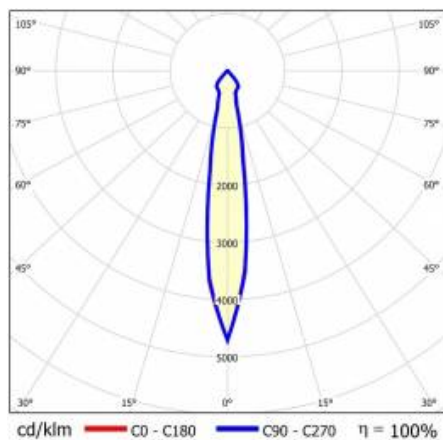

TIUNNE PLUS 160 2150LM 940 15D ČERNÁ IP65/IP20 REFLECTOR B 23W

PODROBNÁ PRODUKTOVÁ KARTA

TABULKA TECHNICKÝCH PARAMETRŮ

Index:	431302	Materiál karoserie:	hliník
EAN:	5905963431302	Barva těla:	bílý
Zdroj světla:	CO B	Materiál prstenu:	hliník
Jmenovitý výkon svítidla [W]:	23	Barva prstenu:	Černá
Světelný tok svítidla [lm]:	2150	Rozměry (V/Š/H/V) [mm]:	ø170/98
Uwagi:	B- černá matná	Instalační rozměry [mm]:	88
Světelná účinnost svítidla [lm/W]:	94	Stupeň těsnosti:	IP65/IP20
Energetická třída:	E	Montážní verze:	zapuštěné
Třída ochrany:	II	Provozní teplota [°C]:	35
Teplota barvy [K]:	4000	Čistá hmotnost [kg]:	0.250
Index podání barev (Ra):	>90	Typ kategorie:	downlight
Úhel osvětlení [°]:	15	Barva světla:	4000
Materiál difuzoru:	PC	Záruka [roky]:	5
Typ difuzoru:	průhledný	Certifikát CE:	469/2023
Materiál optiky:	hliník	Manuál:	Download PDF
Optika:	reflector B		

SVĚTELNÁ KŘIVKA

Datum vytvoření karty: 23 říjen 2024

Výrobce si vyhrazuje právo na změny v průběhu zdokonalování výrobku a na konstrukční změny nebo modernizaci prezentovaného výrobku. Svítidlo splňuje požadavky směrnice EU ROHS 2001/65/EU. Produktový list není obchodní nabídkou. *Tolerance parametrů je +/- 10%.

Tento produkt podléhá pravidlům recyklace elektrické a elektronické zařízení

Certifikát CE - č.: 469/2023

Lena Lighting S.A.
ul. Kórnicka 52, 63-000 Środa Wielkopolska
tel. +48 61 28 60 333 (Pn-Pt, 8-16), e-mail: hello@lenalighting.pl, www.lenalighting.pl