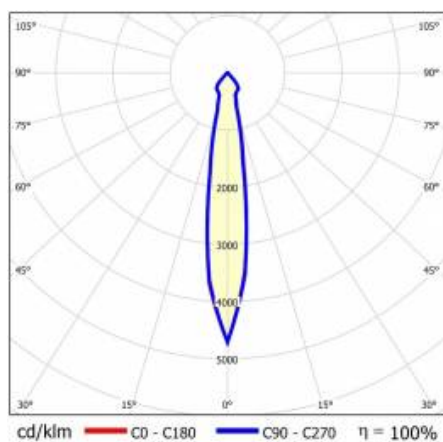

TIUNNE PLUS 160 2150LM 940 15D ČERNÁ IP65/IP20 REFLECTOR B 23W

PODROBNÁ PRODUKTOVÁ KARTA

TABULKA TECHNICKÝCH PARAMETRŮ

Index:	431302	Materiál karoserie:	hliník
EAN:	5905963431302	Barva těla:	bílý
Zdroj světla:	CO B	Materiál prstenu:	hliník
Jmenovitý výkon svítidla [W]:	23	Barva prstenu:	Černá
Světelný tok svítidla [lm]:	2150	Rozměry (V/Š/H/V) [mm]:	ø170/98
Uwagi:	B- černá matná	Instalační rozměry [mm]:	88
Světelná účinnost svítidla [lm/W]:	94	Stupeň těsnosti:	IP65/IP20
Energetická třída:	E	Montážní verze:	zapuštěné
Třída ochrany:	II	Provozní teplota [°C]:	35
Teplota barvy [K]:	4000	Čistá hmotnost [kg]:	0.250
Index podání barev (Ra):	>90	Typ kategorie:	downlight
Úhel osvětlení [°]:	15	Barva světla:	4000
Materiál difuzoru:	PC	Záruka [roky]:	5
Typ difuzoru:	průhledný	Certifikát CE:	469/2023
Materiál optiky:	hliník	Manuál:	Download PDF
Optika:	reflector B		

SVĚTELNÁ KŘIVKA

Datum vytvoření karty: 25 březen 2024

Výrobce si vyhrazuje právo na změny v průběhu zdokonalování výrobku a na konstrukční změny nebo modernizaci prezentovaného výrobku. Svítidlo splňuje požadavky směrnice EU ROHS 2001/65/EU. Produktový list není obchodní nabídkou. *Tolerance parametrů je +/- 10%.

Tento produkt podléhá pravidlům recyklace elektrické a elektronické zařízení

Certifikát CE - č.: 469/2023

Lena Lighting S.A.
ul. Kórnicka 52, 63-000 Środa Wielkopolska
tel. +48 61 28 60 333 (Pn-Pt, 8-16), e-mail: hello@lenalighting.pl, www.lenalighting.pl