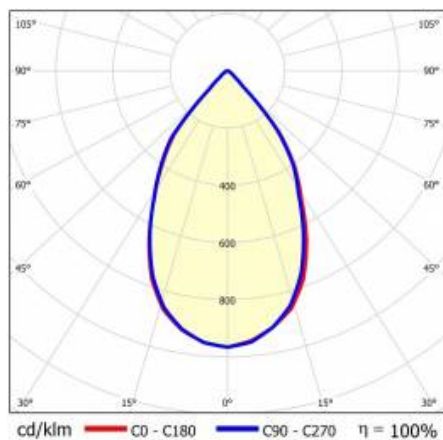

TIUNNE PLUS 160 2000LM 930 60D ČERNÁ IP65/IP20 REFLECTOR B 23W

PODROBNÁ PRODUKTOVÁ KARTA

TABULKA TECHNICKÝCH PARAMETRŮ

Index:	431180	Materiál karoserie:	hliník
EAN:	5905963431180	Barva těla:	bílý
Zdroj světla:	CO B	Materiál prstenu:	hliník
Jmenovitý výkon svítidla [W]:	23	Barva prstenu:	Černá
Světelný tok svítidla [lm]:	2000	Rozměry (V/Š/H/V) [mm]:	ø170/98
Uwagi:	B- černá matná	Instalační rozměry [mm]:	88
Světelná účinnost svítidla [lm/W]:	87	Stupeň těsnosti:	IP65/IP20
Energetická třída:	F	Montážní verze:	zapuštěné
Třída ochrany:	II	Provozní teplota [°C]:	35
Teplota barvy [K]:	3000	Čistá hmotnost [kg]:	0.250
Index podání barev (Ra):	>90	Typ kategorie:	downlight
Úhel osvětlení [°]:	60	Barva světla:	3000
Materiál difuzoru:	PC	Záruka [roky]:	5
Typ difuzoru:	průhledný	Certifikát CE:	469/2023
Materiál optiky:	hliník	Manuál:	Download PDF
Optika:	reflector B		

SVĚTELNÁ KŘIVKA

Datum vytvoření karty: 25 březen 2024

Výrobce si vyhrazuje právo na změny v průběhu zdokonalování výroby a na konstrukční změny nebo modernizaci prezentovaného výrobku. Svítidlo splňuje požadavky směrnice EU ROHS 2001/65/EU. Produktový list není obchodní nabídkou. *Tolerance parametrů je +/- 10%.

Tento produkt podléhá pravidlům recyklace elektrické a elektronické zařízení

Certifikát CE - č.: 469/2023

Lena Lighting S.A.
ul. Kórnicka 52, 63-000 Środa Wielkopolska
tel. +48 61 28 60 333 (Pn-Pt, 8-16), e-mail: hello@lenalighting.pl, www.lenalighting.pl