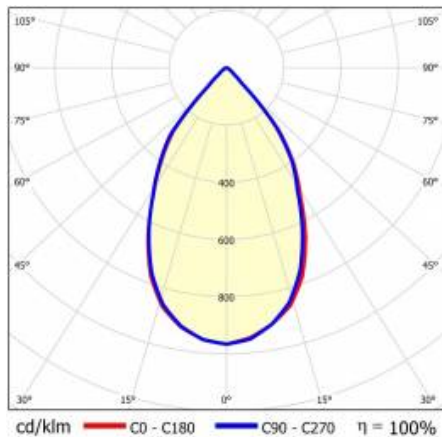

TIUNNE PLUS 160 2000LM 930 60D ČERNÁ IP65/IP20 REFLECTOR B 23W

PODROBNÁ PRODUKTOVÁ KARTA

TABULKA TECHNICKÝCH PARAMETRŮ

Jmenovitý výkon svítidla [W]:	23	Materiál karoserie:	hliník
Index:	431180	Rozměry (V/Š/H/V) [mm]:	ø170/98
Teplota barvy [K]:	3000	Barva těla:	bílý
EAN:	5905963431180	Materiál prstenu:	hliník
Světelný tok svítidla [lm]:	2000	Instalační rozměry [mm]:	88
Zdroj světla:	CO B	Stupeň těsnosti:	IP65/IP20
Uwagi:	B- černá matná	Montážní verze:	zapuštěné
Světelná účinnost svítidla [lm/W]:	87	Provozní teplota [°C]:	35
Energetická třída:	F	Čistá hmotnost [kg]:	0.250
Index podání barev (Ra):	>90	Typ kategorie:	downlight
Třída ochrany:	II	Barva světla:	3000
Úhel osvětlení [°]:	60	Záruka [roky]:	5
Optika:	reflector B	Certifikát CE:	469/2023
Materiál difuzoru:	PC	Manuál:	Download PDF
Typ difuzoru:	průhledný		
Materiál optiky:	hliník		
Barva prstenu:	Černá		

SVĚTELNÁ KŘIVKA