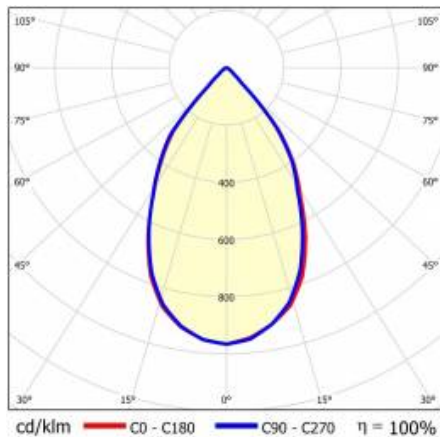

TIUNNE PLUS 160 2000LM 930 60D ČERNÁ IP65/IP20 REFLECTOR B 23W

PODROBNÁ PRODUKTOVÁ KARTA

TABULKA TECHNICKÝCH PARAMETRŮ

Jmenovitý výkon svítidla [W]:	23	Materiál karoserie:	hliník
Index:	431180	Rozměry (V/Š/H/V) [mm]:	ø170/98
Teplota barvy [K]:	3000	Barva těla:	bílý
EAN:	5905963431180	Materiál prstenu:	hliník
Světelný tok svítidla [lm]:	2000	Instalační rozměry [mm]:	88
Zdroj světla:	CO B	Stupeň těsnosti:	IP65/IP20
Uwagi:	B- černá matná	Montážní verze:	zapuštěné
Světelná účinnost svítidla [lm/W]:	87	Provozní teplota [°C]:	35
Energetická třída:	F	Čistá hmotnost [kg]:	0.250
Index podání barev (Ra):	>90	Typ kategorie:	downlight
Třída ochrany:	II	Barva světla:	3000
Úhel osvětlení [°]:	60	Záruka [roky]:	5
Optika:	reflector B	Certifikát CE:	469/2023
Materiál difuzoru:	PC	Manuál:	Download PDF
Typ difuzoru:	průhledný		
Materiál optiky:	hliník		
Barva prstenu:	Černá		

SVĚTELNÁ KŘIVKA